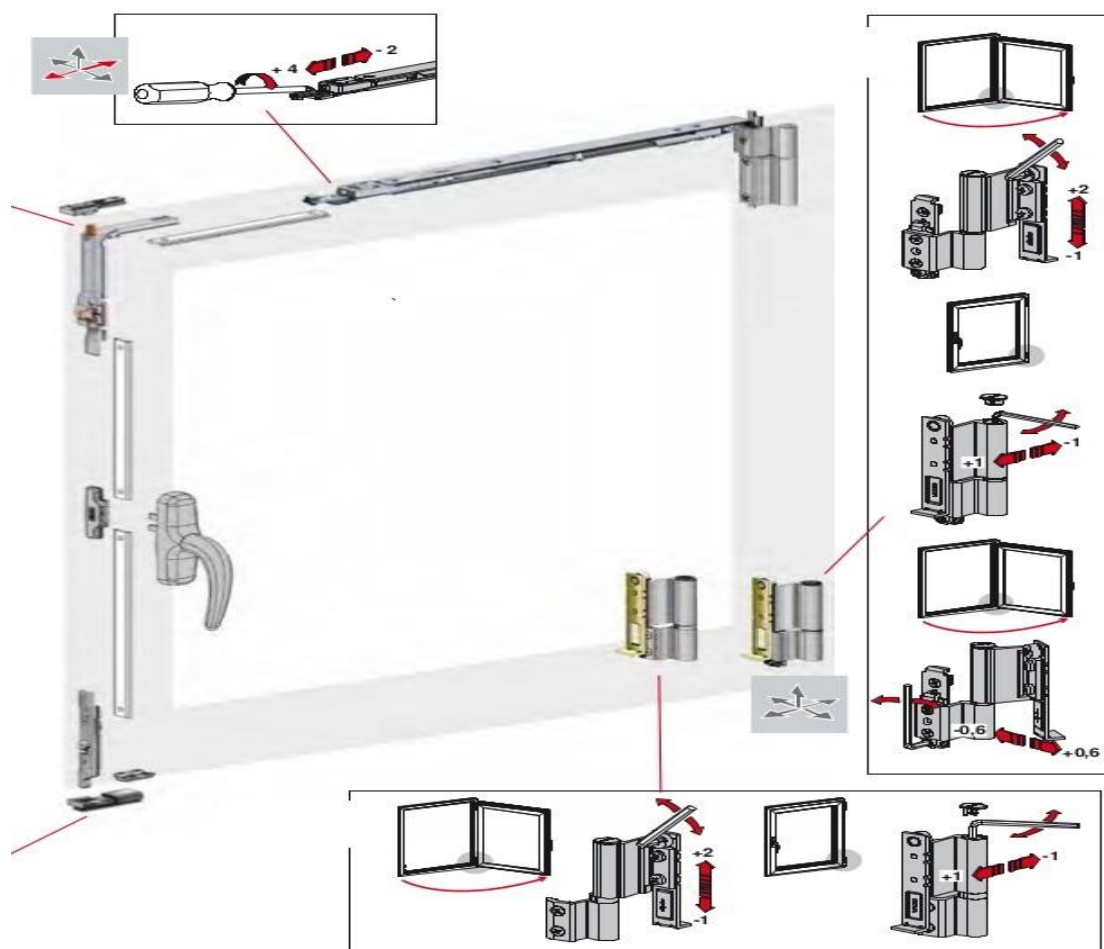

OKOV FAPIM

EURO-ROAL doo
Sarajevska 17,
74 203 Doboj Jug
tel 032-692-518
info@euroroal.ba

EURO-ROAL doo
Garovci bb
Hadžići
tel 033-420-499
info1@euroroal.ba

EURO-ROAL doo
ostrozac bb
Cazin
tel 037-518-219
hase.h@euroroal.ba