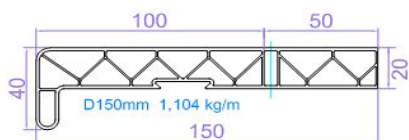

ŠIFRA ART	OPIS
32118	KLUPICA PVC 150 BIJELA AS
32119	KLUPICA PVC 150 MERMER PAR
32120	KLUPICA PVC 150 MAHAGONIJ AS
50274	KLUPICA PVC 150 GOLDEN OAK CEL
50319	KLUPICA PVC 150 TAMNI ORAH CEL