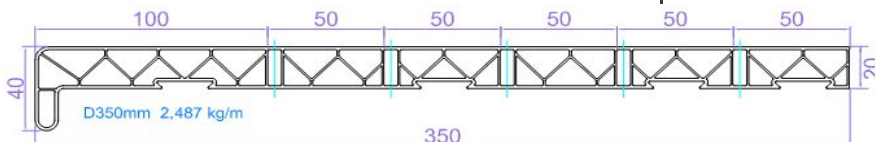

ŠIFRA ART	OPIS
51005	KLUPICA PVC 350 BIJELA AS
50654	KLUPICA PVC 350 MERMER PAR