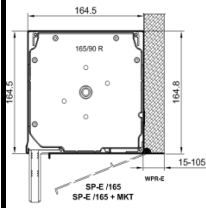

KUTIJA PODFASADNA 165 ALUPROF