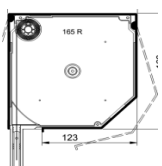

KUTIJA VANJSKA +KOMARNIK 45 STEPENI 150 /

SIFRA ART	BOJA	DUZINA	
38009/38011	BIJELA	L-6000	
38005/38007	SIVA	L-6000	
38045/38047	BRAON	L-6000	
38199/38197	RAL 8019	L-6000	
38065/38078	ANTRACIT	L-6000	
38107/38117	ZLATNI HR.	L-6000