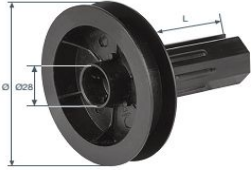

SIFRA ART	OPIS	
50490	KOTUR 120	
50491	KOTUR 140