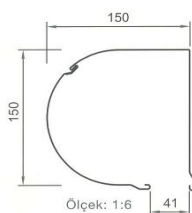

KUTIJA VANJSKA RUND 150 ASAS

SIFRA ART	BOJA	DUZINA	
32197/32198	BIJELA	L-6000	
32199/32220	SIVA	L-6000	
32204/32205	BRAON	L-6000