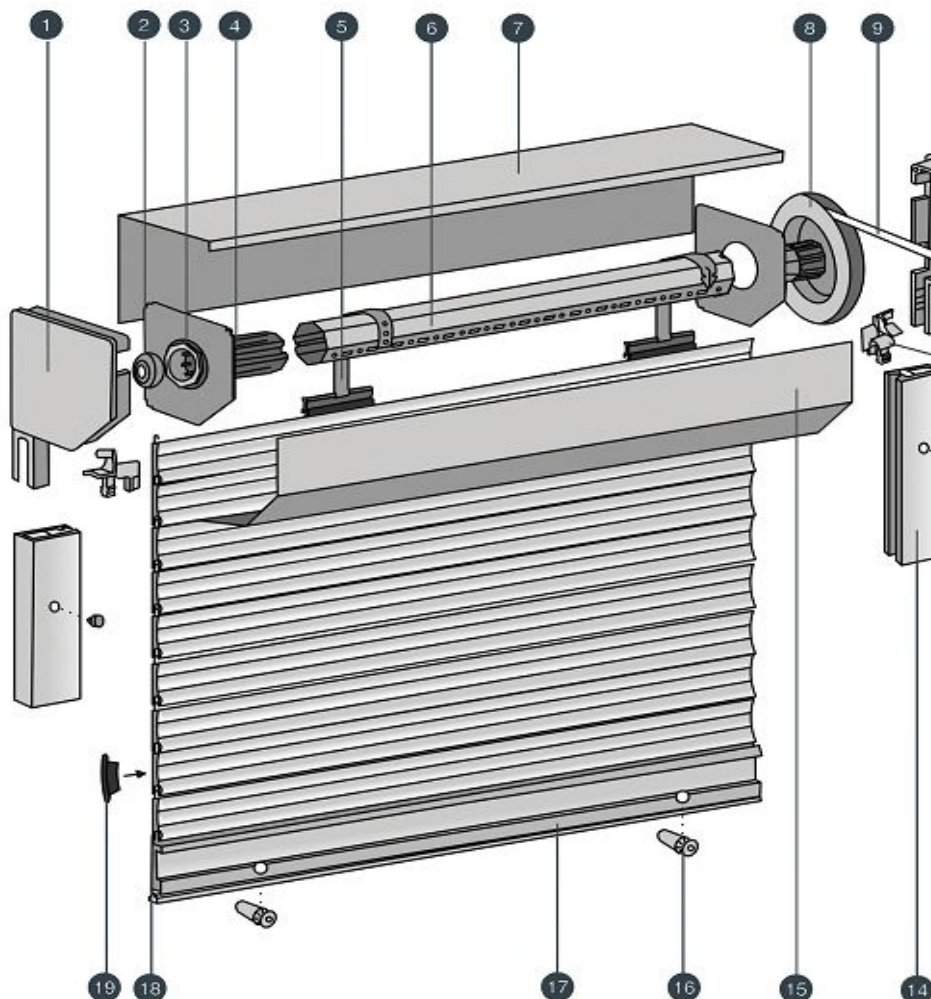

1-Deklo kutije	11-Magacin s trakom
2-Ležaj	12-Pvc vođica
3-Distnacer	13-Čep fi 10
4-Oktogonalni poklopac	14-Kanal za vođenje
5-Konketor lamele	15-Prednji dio kutije
6-Oktogonalna cijev	16-Vanjski stoper
7-Zadnji dio kutije	17-Granični profil
8-Kotur za traku	18-Guma za granični profil
9-Traka	19-Poklopac lamele
10-Ulaz za traku	

EURO-ROAL doo
Sarajevska 17,
74 203 Doboj Jug
tel 032-692-518
info@euroroal.ba

EURO-ROAL doo
Garovci bb
Hadžići
tel 033-420-499
info1@euroroal.ba

EURO-ROAL doo
Ostrožac bb
Cazin
tel 037-518-219
hase.h@euroroal.ba