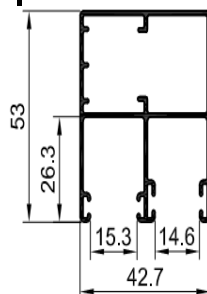

VODILICE DVODJELNE ZA ROLETNU I KOMARNIK

SIFRA ART	BOJA	DUZINA
38025	BIJELA	L-6000
38024	SIVA	L-6000
38049	BRAON	L-6000
38193	RAL 8019	L-6000
38070	ANTRACIT	L-6000
38105	ZLATNI HR	L-6000