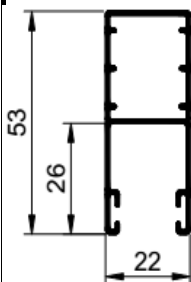

VODILICE ZA ROLETNU JEDNODJELNE

SIFRA ART	BOJA	DUZINA
12101	BIJELA	L-6000
12100	SIVA	L-6000
12102	BRAON	L-6000
38307	ZLATNI HR.	L-6000
12104	ANTRACIT	L-6000