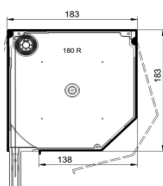

KUTIJA VANJSKA +KOMARNIK 45 STEPENI 180 /

SIFRA ART	BOJA	DUZINA	
38010/38012	BIJELA	L-6000	
38006/38008	SIVA	L-6000	
38046/38048	BRAON	L-6000	
38200/38198	RAL 8019	L-6000	
38066/38067	ANTRACIT	L-6000	
38165/38166	ZLATNI HR.	L-6000	

MAXIMALNA VISINA S KUTIJOM(mm)

KUTIJA	BEZ KOM	SA KOM.	
137	1560		
150	2040	1250	
165	2430		
180	3260	2440