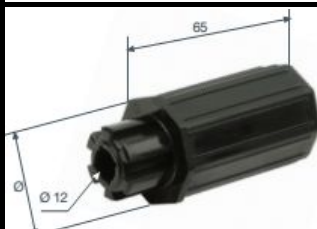

32157

UMETAK ZA KURBLU AS

SIFRA ART

32193

KURBLA BEZ CIJEVI AS BIJELA

SIFRA ART

32192

CIJEV ZA KURBLU 1600 AS