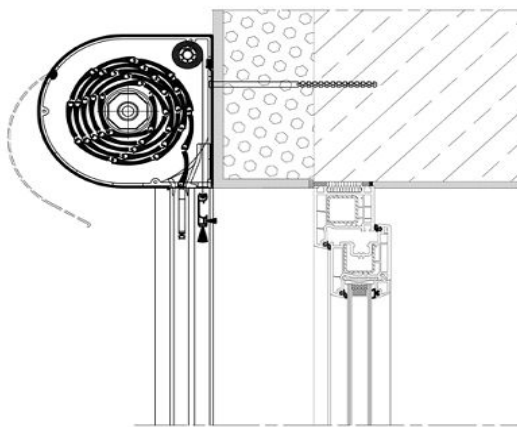

ROLETNA CJENOVNIK ZA 2019 GODINU

EURO-ROAL doo
Sarajevska 17,
74 203 Doboju Jug
tel 032-692-518
info@euroroal.ba

EURO-ROAL doo
Garovci bb
Hadžići
tel 033-420-499
info1@euroroal.ba

EURO-ROAL doo
Ostrožac bb
Cazin
tel 037-518-219
hase.h@euroroal.ba