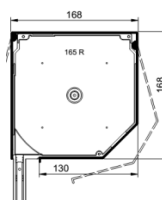

KUTIJA VANJSKA 45 STEPENI 165 ALUPROF

SIFRA ART	BOJA	DUZINA	
38188/38186	BIJELA	L-6000	
38184/38182	SIVA	L-6000	
38192/38190	BRAON	L-6000	
38170/38169	RAL 8019	L-6000	
38074/38072	ANTRACIT	L-6000