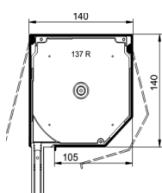

KUTIJA VANJSKA 45 STEPENI 137 ALUPROF

SIFRA ART	BOJA	DUZINA	
38187/38185	BIJELA	L-6000	
38183/38181	SIVA	L-6000	
38191/38189	BRAON	L-6000	
38171/38168	RAL 8019	L-6000	
38073/38071	ANTRACIT	L-6000