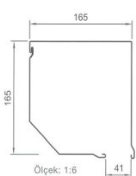

KUTIJA VANJSKA 45 STEPENI 165 ASAS

SIFRA ART	BOJA	DUZINA	
32013/32016	BIJELA	L-6000	
32015/32018	SIVA	L-6000	
32014/32017	BRAON	L-6000	
32113/32112	ZLATNI H	L-6000