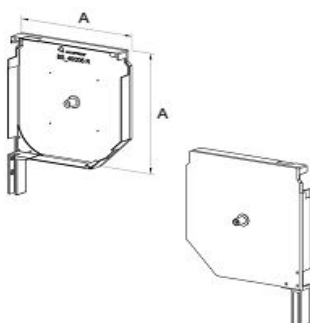

NAPOMENA:
KUTIJA I DEKLA 150 i 180 SU NAMIJEN
SA INTEGRISANIM KOMARNIKOM

SIFRA ART.	OPIS
38032	DEKLO ZA PODJELU 137 APF
38033	DEKLO ZA PODJELU 165 APF
50834	DEKLO ZA PODJELU 180 APF

SIFRA ART	OPIS
38044	PVC VOĐICA ALUPROF