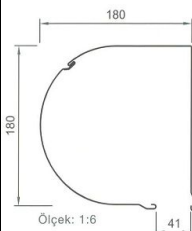

KUTIJA VANJSKA RUND 150 ASAS

SIFRA ART	BOJA	DUZINA	
32200/32201	BIJELA	L-6000	
32206/32207	SIVA	L-6000	
32202/32203	BRAON	L-6000