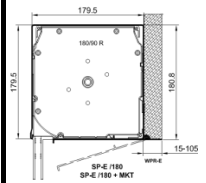

KUTIJA PODFASADNA 180 ALUPROF

SIFRA ART	BOJA	DUZINA	
38038/38037	BIJELA	L-6000	
38039/38037	SIVA	L-6000	
38055/38037	BRAON	L-6000	
38126/38055	ANTRACIT	L-6000