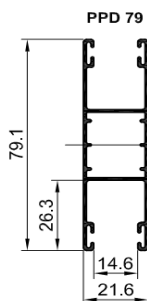

VODILICE DVODJELNE ZA ROLETNU (H-VODILICA)

SIFRA ART	BOJA	DUZINA
38178	BIJELA	L-6000
38030	SIVA	L-6000
38031	BRAON	L-6000
38180	RAL 8019	L-6000
38179	ANTRACIT	L-6000
38146	ZLATNI HR	L-6000