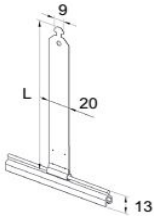

SIFRA ART	OPIS
32042	ČETKICA 67X60

SIFRA ART	OPIS
32156	GUMA ZA GRANIČNI PROFIL

SIFRA ART	OPIS
50254	POKLOPAC LAMELE H39

SIFRA ART	OPIS	
50490	KOTUR 120	
50491	KOTUR 140	

SIFRA ART	OPIS	
50492	OKTAGON POKLOPAC PVC 40mm LOF	