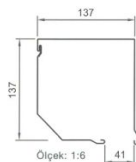

ROLETNA CJENOVNIK ZA 2017 GODINU

KUTIJA VANJSKA 45 STEPENI 137 ASAS

SIFRA ART	BOJA	DUZINA	
32007/32010	BIJELA	L-6000	
32009/32012	SIVA	L-6000	
32008/32011	BRAON	L-6000	
32068/32069	ZLATNI H	L-6000