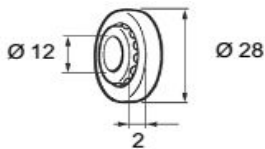

SIFRA ART	OPIS	
10285	LEŽAJ