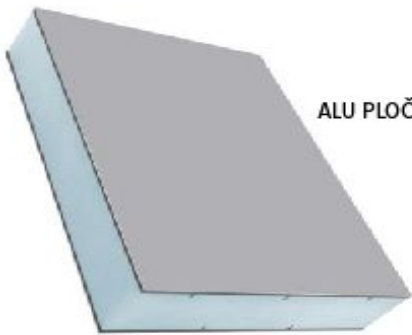

ALU PLOČA 1 mm