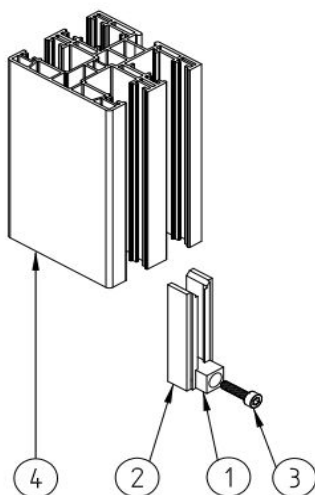

POSTAVLJANJE CLICK-CLACK BLOKADA U PVC VODILICU

1. M-RN-030
2. M-RN-040
3. M4x16
4. NPR-010

1	CLICK-CLACK BLOKADA U PVC VODILICI LIJEVA
2	CLICK-CLACK BLOKADA U PVC VODILICI DESNA
3	VIJAK
4	PVC VODILICA