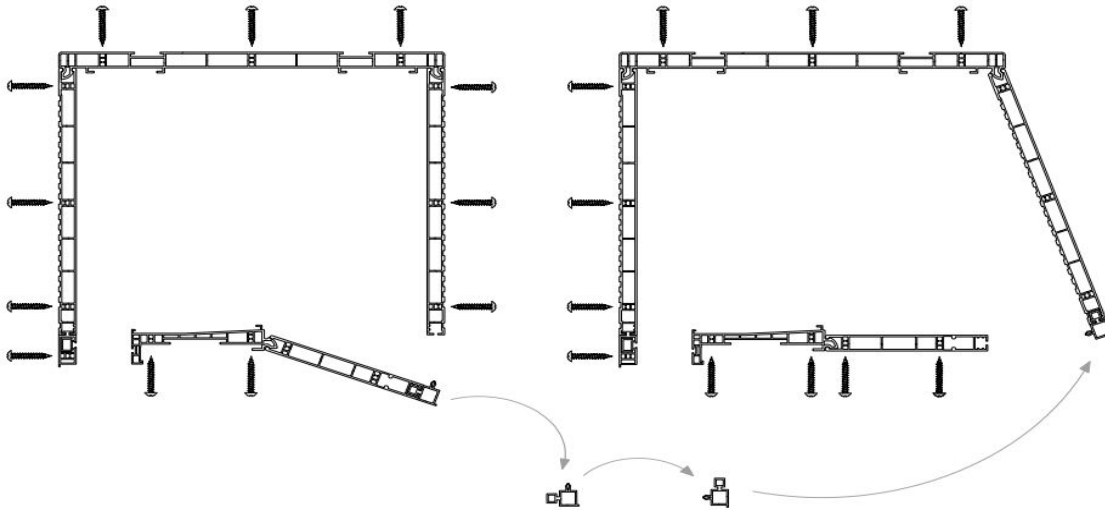

REVIZIJA KUTIJE S KOMARNIKOM TP1000K