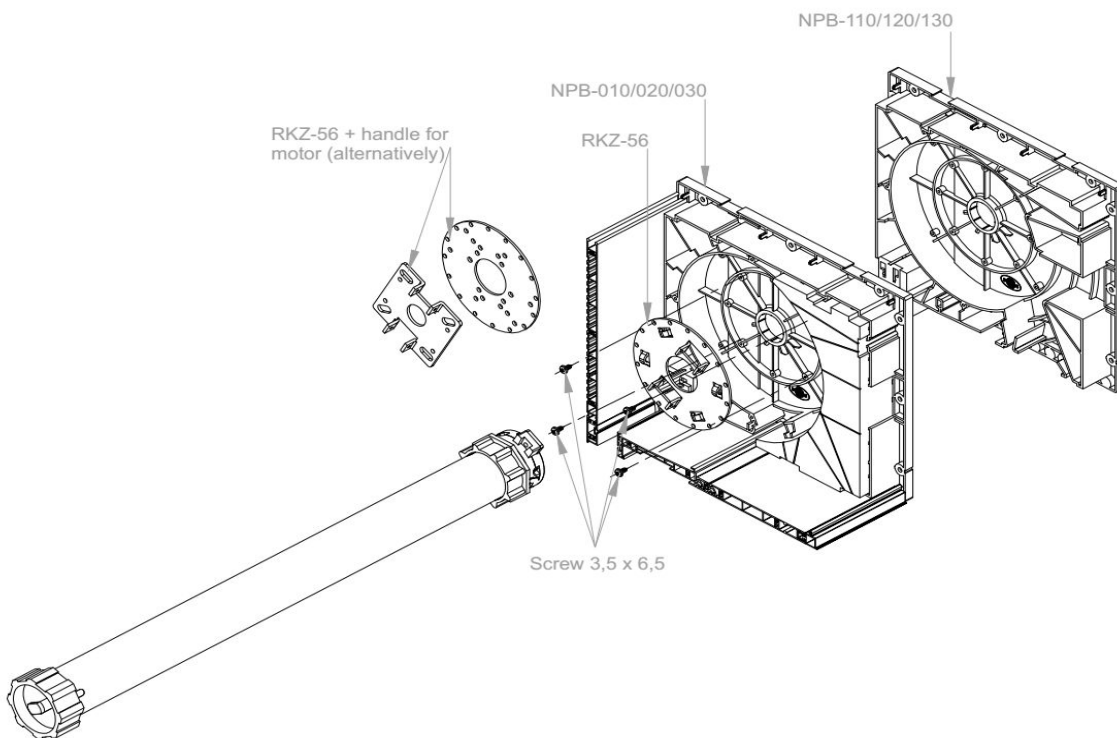

SKLAPANJE MOTORA U KUTIJU TP1000K