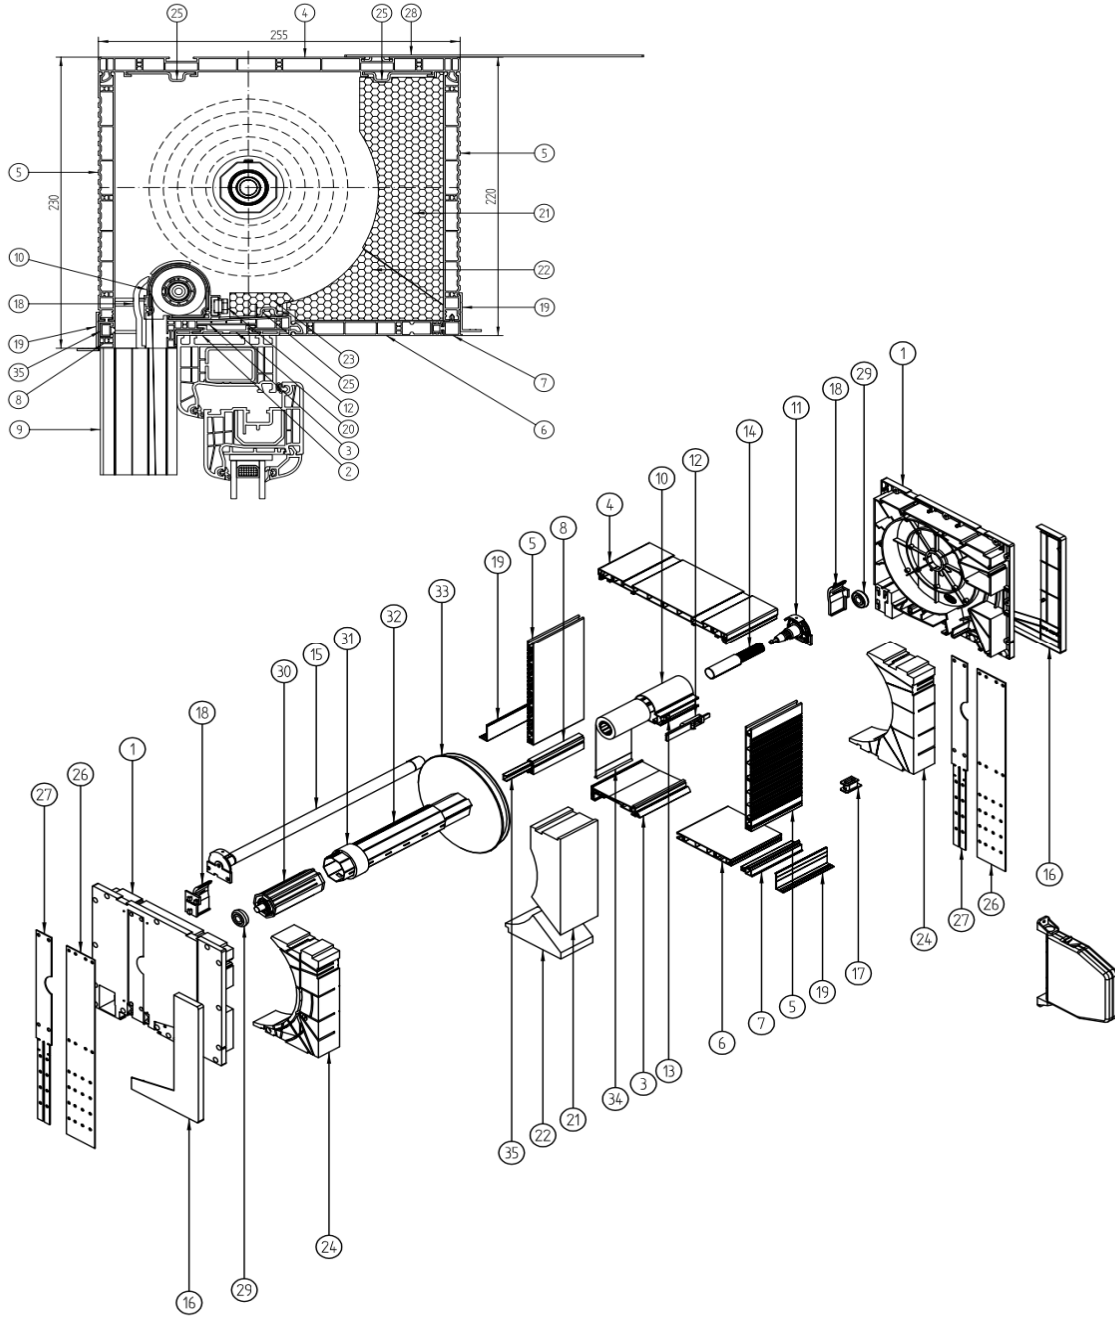

KAT.OZNAKA	OPIS
1 NPB-120	1 BOCNI SET 220MM
2 NPS-010	2 PROFIL ADAPTER UNIVERZALNI
3 NPS-020	3 PROFIL DONJI KUTIJE S ČETKICOM
4 NPS-030	4 PROFIL GORNJI KUTIJE
5 NPS-051	5 BOČNI PROFIL ZA KUTIJU
6 NPS-070	6 PROFIL DONJI ZA INSPEKCIJU
7 NPS-080	7 PROFIL KONEKTOR ZA KUTIJU
8 NPS-100	8 PROFIL DONJI BOČNI
9 NPR-010	9 DUPLA VODILICA
10 M-RN-010	10 KASETA ZA KOMARNIK(ALUM.POKL.)
11 MZW-021	11 BOČNI POKLOPAC KASETE KOMARNIKA
12 M-RN-050	12 ZAKAČKA KOMARNIKA ZA KASETU
13 M-RN-060	13 OPRUGA ZA ZAKAČKU KASETE
14 ABS-CZ	14 USPORIVAČ
15 MZN-050	15 OPRUGA ZA KOMARNIK
16 NPD-020	16 BOCNI CEP NA DEKLU
17 NPD-040	17 PVC UVODNIK
18 NPD-050	18 PVC VOĐICA
19 NPL-010	19 L PROFIL
20 NPL-020	20 ALUMNIUM ADAPTER
21 NPW-025	21 IZOLACIJA
22 NPW-055	22 IZOLACIJA
23 NPW-075	23 DODATNA IZOLACIJA
24 NPW-100	24 IZOLACIJA ZA BOČNI SET
25 NPT-020	25 OJAČANJE
26 NPT-040	26 BOČNI KONEKTOR 56mm
27 NPT-030	27 BOČNI KONEKTOR 30mm
28 NPT-050	28 MONTAZNI ANKER
29 LO 28/10	29 LEŽAJ
30 OBS-40-PCV	30 OKTAGONALNI POKLOPAC
31 PZ 40/50	31 40/50 PRSTEN
32 SW 40	32 OKTAGONALNA CIJEV
33 RKZ 72	33 KOTUR
34 MOS-XX	34 MREZA ZA KOMARNIK
35 RA-2-00 7 MM	35 OJAČANJE 7mm

TEHNIČKE KARAKTERISTIKE TP1000 K

NPD-010/020/030 L/P.

BOCNI CEP NA DEKLU

NPS-010

ADAPTER

NPL-020

ALUMINIJUMSKI PROFIL ZA NPS-10

NPS-020