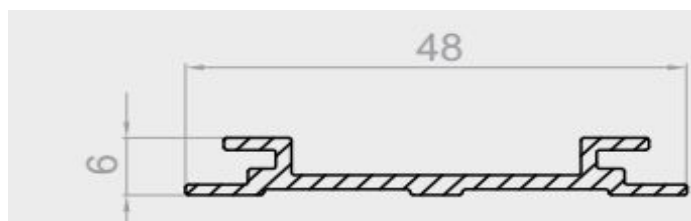

TEHNIČKE KARAKTERISTIKE TP1000 K

NPD-010/020/030 L/P.

BOCNI CEP NA DEKLU

NPS-010

ADAPTER

NPL-020

ALUMINIJUMSKI PROFIL ZA NPS-10

NPS-020