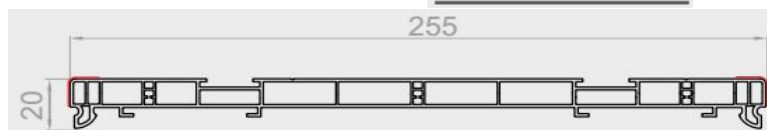

TEHNIČKE KARAKTERISTIKE TP1000 K

NPD-010/020/030 L/P.

BOCNI CEP NA DEKLU

NPS-010

ADAPTER

NPL-020

ALUMINIJUMSKI PROFIL ZA NPS-10

NPS-020

NPS-030