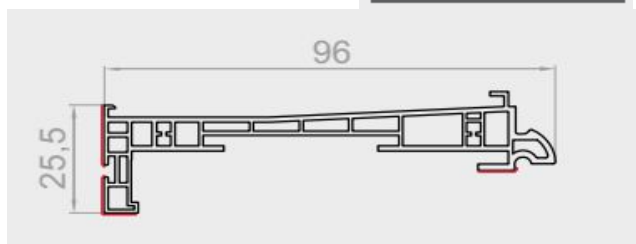

TEHNIČKE KARAKTERISTIKE TP1000 K

NPD-010/020/030 L/P.

BOCNI CEP NA DEKLU

NPS-010

ADAPTER

NPL-020

ALUMINIJUMSKI PROFIL ZA NPS-10

NPS-020