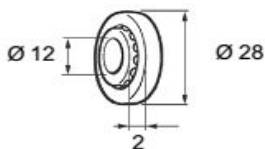

PA 39

Stupac1	Stupac2
Težina 1m2=2,8 kg	
Debljina= 9mm	
Broj lamela na 1m visine=25,6kom	
Max površina=6m2	
Visina profila=39mm	

SIFRA ART	OPIS
50114	ČETKICA 67X60

SIFRA ART	OPIS
50896	GUMA ZA GRANIČNI PROFIL

SIFRA ART	OPIS
50254	POKLOPAC LAMELE H39

SIFRA ART	OPIS
50490	KOTUR 120
50491	KOTUR 140

SIFRA ART	OPIS
50492	OKTAGON POKLOPAC PVC 40mm LOF

SIFRA ART	OPIS
50159	KONEKTOR LAMELE SA PLASTIKOM

SIFRA ART	OPIS
10285	LEŽAJ