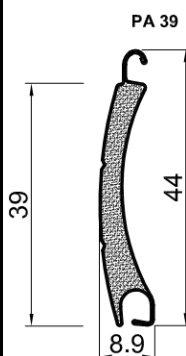

ALUMINIJSKA LAMELA H39 ALUPROF

SIFRA ART	BOJA	DUZINA
38035	BIJELA	L6500
38000	SIVA	L6500
38036	BRAON	L6500
38176	RAL 8019	L6500
38064	ANTRACIT	L6500
38123	ZLATNI HR	L6500
38053	MAHAGONI	L6500

ALUMINIJSKA LAMELA H39 AS

32000	BIJELA	L6500
32001	SIVA	L6500
32002	BRAON	L6500
32317	ANTRACIT	L6500
32070	ZLATNI HR	L6500

SIFRA ART	OPIS
10212	OKTAGONALNA CIJEV FI 40

RNS MKT

SIFRA ART	OPIS
38021	MREZA ZA INTEG.ROLO KOMARNIK 1600X6000 APF
38022	MREZA ZA INTEG.ROLO KOMARNIK 2500X6000 APF

PA 39

Stupac1	Stupac2
Težina 1m2=2,8 kg	
Debljina= 9mm	
Broj lamela na 1m visine=25,6kom	
Max površina=6m2	
Visina profila=39mm	

SIFRA ART	OPIS
50114	ČETKICA 67X60

SIFRA ART	OPIS
50896	GUMA ZA GRANIČNI PROFIL

SIFRA ART	OPIS
50254	POKLOPAC LAMELE H39