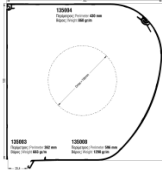

ALUMIL

ROLETNA CJENOVNIK ZA 2020 GODINU

KUTIJA EXTRUDIRANA 154X145 ALUMIL

SIFRA ART	BOJA	DUZINA
10342/38/40	BIJELA	L-6000
10341/37/39	SIVA	L-6000
10562/60/61	BRAON	L-6000

KUTIJA EXTRUDIRANA 183X180 ALUMIL

SIFRA ART	BOJA	DUZINA
10348/44/46	BIJELA	L-6000
10347/43/45	SIVA	L-6000
10565/63/64	BRAON	L-6000

DEKLO 154X145/183X180 ALUMIL

SIFRA ART.	BOJA
10277/10278	BIJELA
10598/10599	SIVA
11060/11061	BRAON

SIFRA ART	OPIS
11060	SIGURNOSNI LIM 154x145 ALUMIL
11061	SIGURNOSNI LIM 183X180 ALUMIL