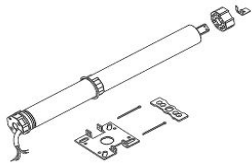

DM35S-10/17

SIFRA ART	OPIS	
38097	MOTOR ZA ROLETNU	
Toegeving met as | Utilisé avec un axe | Angewendet mit Welle | Applied with reel		SW 40
Totale lengte buismotor | Longueur total du moteur | Gesamtlänge des Antriebs | The total length of the motor		473 mm
Aantal omwentelingen / Werkingsijd | Nombre de tours / Temps du travail | Anzahl der Umdrehungen / Betriebszeit | Number of turns / Working time		17 minⁿ / 4 min
Koppeling / Nominale stroom drijfwerk | Couple / Courant admissible | Drehmoment / Nennstrom des Antriebs | Torque / Motor rated current		10 Nm / 0,53 A
Vermogensverbruik / Voedingsspanning / Frequentie | Consommation électrique / Tension d'alimentation / fréquence | Kraftaufnahme / Versorgungsspannung / Frequenz | Power consumption / Power supply / Frequency		121 kW / 230 V AC / 50 Hz
Bescherminingsgraad | Degrée de protection | Sicherungsgrad | Protection rating		IP 44

DC115A

SIFRA ART	OPIS
38101	DALJINSKI 1 KANALA APF