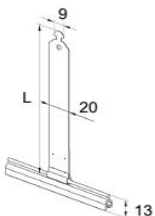

PA 39

Stupac1	Stupac2
Težina 1m2=2,8 kg	
Debljina= 9mm	
Broj lamela na 1m visine=25,6kom	
Max površina=6m2	
Visina profila=39mm	

SIFRA ART	OPIS
50114	ČETKICA 67X60

SIFRA ART	OPIS
50896	GUMA ZA GRANIČNI PROFIL

SIFRA ART	OPIS
50254	POKLOPAC LAMELE H39

SIFRA ART	OPIS
50490	KOTUR 120
50491	KOTUR 140

SIFRA ART	OPIS
50492	OKTAGON POKLOPAC PVC 40mm LOF

SIFRA ART	OPIS
50159	KONEKTOR LAMELE SA PLASTIKOM

SIFRA ART	OPIS
10285	LEŽAJ