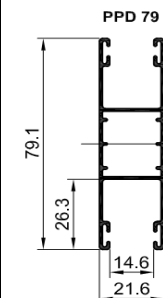

VODILICE DVODJELNE ZA ROLETNU (H-VODILICA)

SIFRA ART	BOJA	DUZINA
38178	BIJELA	L-6000
38030	SIVA	L-6000
38031	BRAON	L-6000
38180	RAL 8019	L-6000
38179	ANTRACIT	L-6000
	ZLATNI HR	L-6000

GRANIČNI PROFIL ZA LAMELU (POČETNA)

SIFRA ART	BOJA	DUZINA
38035	BIJELA	L-6000
38000	SIVA	L-6000
38036	BRAON	L-6000
38176	RAL 8019	L-6000
38064	ANTRACIT	L-6000
38123	ZLATNI HR	L-6000