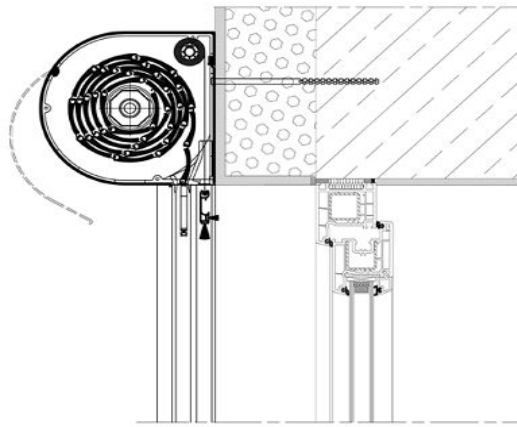

EURO-ROAL doo
Sarajevska 17,
74 203 Doboj Jug
tel 032-692-518
info@euroroal.ba

EURO-ROAL doo
Garovci bb
Hadžići
tel 033-420-499
info1@euroroal.ba

EURO-ROAL doo
Ostrožac bb
Cazin
tel 037-518-219
hase.h@euroroal.ba