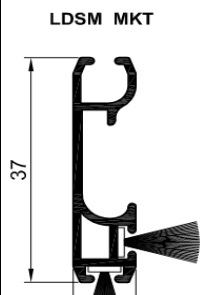

GRANIČNI PROFIL ZA LAMELU (POČETNA)

SIFRA ART	BOJA	DUZINA
38035	BIJELA	L-6000
38000	SIVA	L-6000
38036	BRAON	L-6000
38176	RAL 8019	L-6000
38064	ANTRACIT	L-6000
38123	ZLATNI HR	L-6000

GRANIČNI PROFIL ZAKOMARNIK INTEGRISANI ALUPROF (POČETNA)