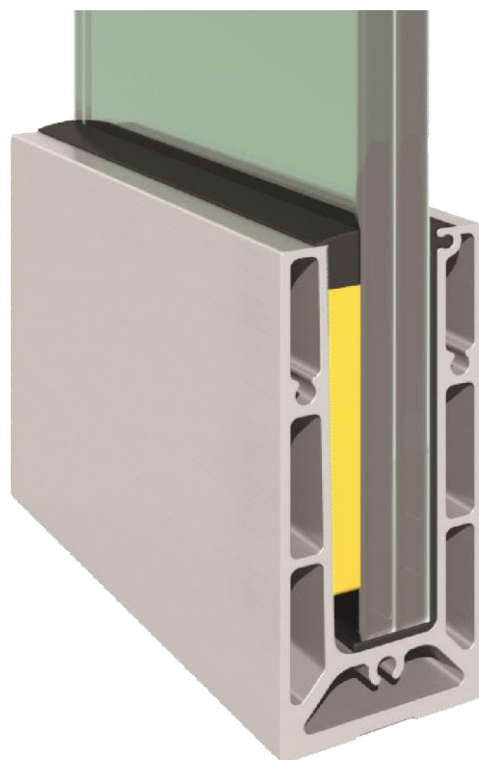

ELEGANT OGRADA N50

ELEGANT
SERIES N50

EURO-ROAL doo
Stupničke Šipkovine 3
10255 Donji Stupnik
tel: +38512092762
info@euroroal.com

SIFRA ART	OPIS	JM
14032	N50 NOS STAKLA 16MM ELOX MAT L-5 LYC	KOM
14035	N50 BOCNI POKLOP 16MM ELOX MAT L-5 LYC	KOM
14036	N50 ANKER M10X150MM LYC	KOM
14033	N50 KAJLA PVC+L PLASTIKA ZA 16MM LYC	KOM
14034	N50 GUMA SPOJ I UNUT. 8+8mm LYC	MET

N50 kontinuirani sistem za staklene
ograde:
maksimalna visina stakla od kote
gotovog poda **h=1000 mm**
debljina stakla –
kaljeno/laminirano **8/1.52PVB/8**
profil se isporučuje na dužinu od 5 m
boja – MAT ELOX