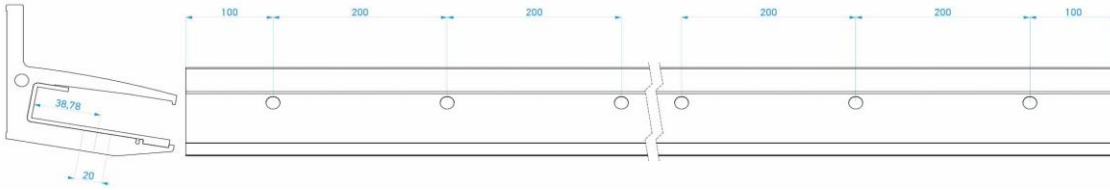

PRIPREMA STAKLA ZA UGRADNJU