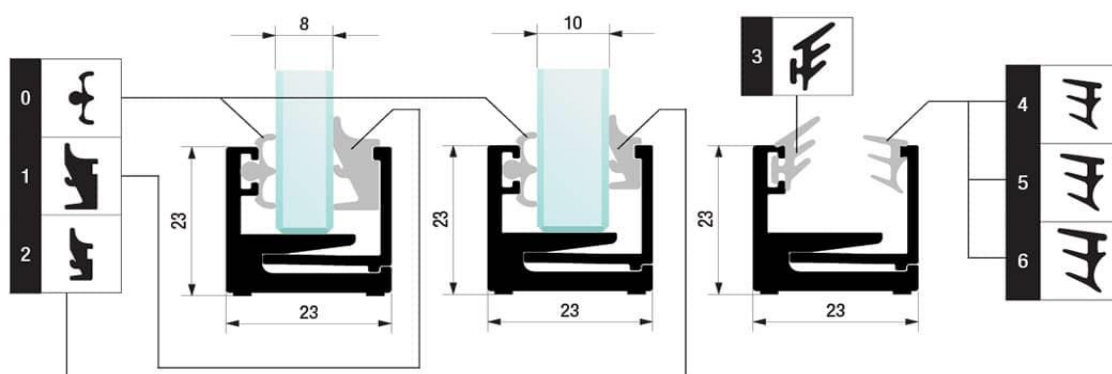

## STAKLENE PREGRADE

EURO-ROAL doo  
Stupničke Šipkovine 3  
10255 Donji Stupnik  
tel: +38512092762  
info@euroroal.com

30500	INTERNO F PROFIL ZA STAKLO 8 I 10 mm S1	KOM
-------	---	-----

30501	INTERNO L PROFIL ZA STAKLO 8 I 10 mm S1	KOM
-------	---	-----

30515	INTERNO OSNOVNA GUMA	MET
30516	INTERNO GUMA ZA STAKLO 8mm	MET
30517	INTERNO GUMA ZA STAKLO 10mm	MET

Slim sistem daje mogućnost formiranja dugačkih staklenih zidova u kombinaciji sa kaljenim ili laminiranim staklom debljine od 8 mm do 10 mm.

Gabaritne dimenzije sklopa fiksnih staklenih pregrada iznose 23×23 mm.

Sistem je pogodan za kancelarijske i kućne pregrade, karakteriše ga jednostavna montaža i lako održavanje.