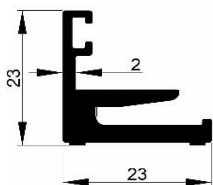

30500	INTERNO F PROFIL ZA STAKLO 8 I 10 mm S1	KOM