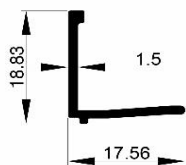

30500	INTERNO F PROFIL ZA STAKLO 8 I 10 mm S1	KOM

30501	INTERNO L PROFIL ZA STAKLO 8 I 10 mm S1	KOM

30515	INTERNO OSNOVNA GUMA	MET
30516	INTERNO GUMA ZA STAKLO 8mm	MET
30517	INTERNO GUMA ZA STAKLO 10mm	MET

Slim sistem daje mogućnost formiranja dugačkih staklenih zidova u kombinaciji sa kaljenim ili laminiranim staklom debljine od 8 mm do 10 mm.