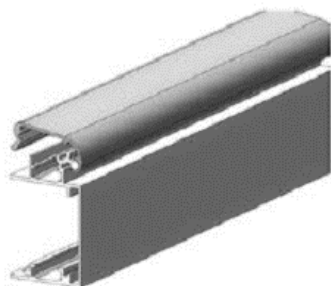

ŠIFRA ART	OPIS
37003	REKL.KLIK PROFIL DONJI 25mm S1 BTS
37000	REKL.KLIK PROFIL DONJI 20mm S1 BTS

ŠIFRA ART	OPIS
37001	REKL.KLIK PROFIL GORNJI 20mm S1 BTS
37002	REKL.KLIK PROFIL GORNJI 25mm S1 BTS

ŠIFRA ART	OPIS
37016	REKL.PLOČICA 15X15mm BTS
37019	REKL.PLOČICA 22X22mm ZA TOTEME BTS