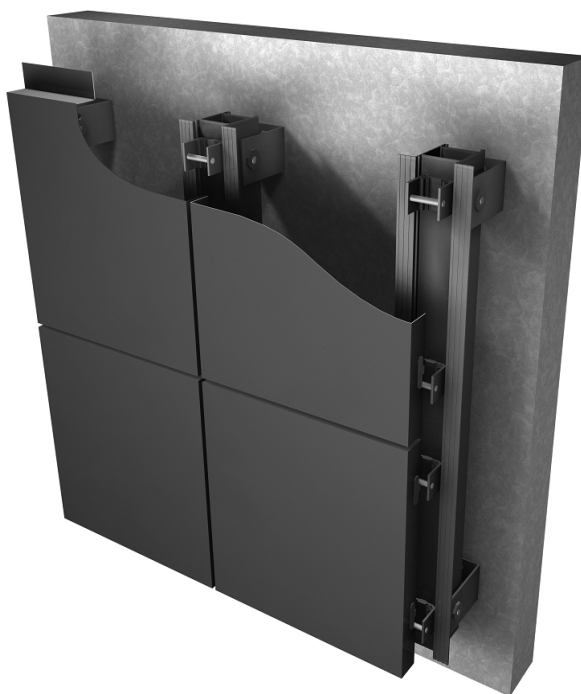

EURO-ROAL doo
Sarajevska 17,
74 203 Doboj Jug
tel 032-692-518
info@euroroal.ba

EURO-ROAL doo
Garovci bb
Hadžići
tel 033-420-499
info1@euroroal.ba

EURO-ROAL doo
Ostrožac bb
Cazin
tel 037-518-219
hase.h@euroroal.ba