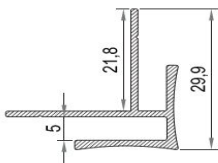

ŠIFRA ART	OPIS
32221	COMP.HORIZONTALA 90X48 PRESS AS

ŠIFRA ART	OPIS
32222	COMP.VERTIKALA 90X69.5 PRESS AS

ŠIFRA ART	OPIS
32223	COMP.H PROFILE 3558 PRESS AS

ŠIFRA ART	OPIS
32225	COMP. F LAJSNA S1 AS

ŠIFRA ART	OPIS
32229	COMP.GUMA ZA FUGNU AS

ŠIFRA ART	OPIS
32227	COMP.CONEKTOR GUMA ZA FUGNU

ŠIFRA ART	OPIS
32226	COMP.ANKER AS

ŠIFRA ART	OPIS
32116	NATURALBOND 9010 4X1250X3200mm
32291	NATURALBOND 9010 4X1500X3200mm
32282	NATURALBOND ANTRACIT 4X1250X2100
32184	NATURALBOND ANTRACIT 4X1250X3200
32003	NATURALBOND ANTRACIT 4X1500X4000
31607	NATURALBOND BIJELI 4X1500X4000
32004	NATURALBOND CREAM W 4X1250X3200
32164	NATURALBOND CRNI 4X1250X3200
32162	NATURALBOND CRVENI 4X1250X3200
32165	NATURALBOND GOLD OAK 4X1250X3200
32231	NATURALBOND IVRY BEIGE 4X1250X320
32281	NATURALBOND LINE WOOD 4X1250X3200
32280	NATURALBOND MAHAG. 4X1250X3200
32278	NATURALBOND METALIK SIVA 4X1250X3
32234	NATURALBOND NUSSBAUM 4X1250X3200
32279	NATURALBOND PLAVA 4X1250X3200
12137	NATURALBOND SHINE S 4X1250X3200
32117	NATURALBOND SILVER 4X1250X3200
32021	NATURALBOND ZELENI 4X1250X3200
32230	NATURALBOND ZUTI AS 4X1250X3200