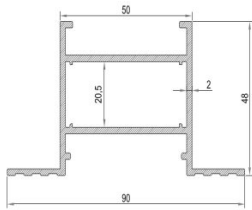

ŠIFRA ART	OPIS
32221	COMP.HORIZONTALA 90X48 PRESS AS

ŠIFRA ART	OPIS
32222	COMP.VERTIKALA 90X69.5 PRESS AS

ŠIFRA ART	OPIS
32223	COMP.H PROFILE 3558 PRESS AS

ŠIFRA ART	OPIS
32225	COMP. F LAJSNA S1 AS

ŠIFRA ART	OPIS
32229	COMP.GUMA ZA FUGNU AS

ŠIFRA ART	OPIS
32227	COMP.CONEKTOR GUMA ZA FUGNU

ŠIFRA ART	OPIS
32226	COMP.ANKER AS

ŠIFRA ART	OPIS
32116	NATURALBOND 9010 4X1250X3200mm
32291	NATURALBOND 9010 4X1500X3200mm
32282	NATURALBOND ANTRACIT 4X1250X2100
32184	NATURALBOND ANTRACIT 4X1250X3200
32003	NATURALBOND ANTRACIT 4X1500X4000
31607	NATURALBOND BIJELI 4X1500X4000
32004	NATURALBOND CREAM W 4X1250X3200
32164	NATURALBOND CRNI 4X1250X3200
32162	NATURALBOND CRVENI 4X1250X3200
32165	NATURALBOND GOLD OAK 4X1250X3200
32231	NATURALBOND IVRY BEIGE 4X1250X320
32281	NATURALBOND LINE WOOD 4X1250X3200
32280	NATURALBOND MAHAG. 4X1250X3200
32278	NATURALBOND METALIK SIVA 4X1250X3
32234	NATURALBOND NUSSBAUM 4X1250X3200
32279	NATURALBOND PLAVA 4X1250X3200
12137	NATURALBOND SHINE S 4X1250X3200
32117	NATURALBOND SILVER 4X1250X3200
32021	NATURALBOND ZELENI 4X1250X3200
32230	NATURALBOND ZUTI AS 4X1250X3200