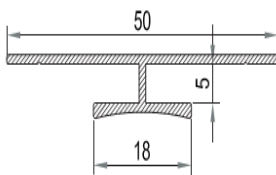

ŠIFRA ART	OPIS
32221	COMP.HORIZONTALA 90X48 PRESS AS

ŠIFRA ART	OPIS
32222	COMP.VERTIKALA 90X69.5 PRESS AS

ŠIFRA ART	OPIS
32223	COMP.H PROFILE 3558 PRESS AS

ŠIFRA ART	OPIS
32225	COMP. F LAJSNA S1 AS

ŠIFRA ART	OPIS
32229	COMP.GUMA ZA FUGNU AS

ŠIFRA ART	OPIS
32227	COMP.CONEKTOR GUMA ZA FUGNU

ŠIFRA ART	OPIS
32226	COMP.ANKER AS

ŠIFRA ART	OPIS
32116	NATURALBOND 9010 4X1250X3200mm
32291	NATURALBOND 9010 4X1500X3200mm
32282	NATURALBOND ANTRACIT 4X1250X2100
32184	NATURALBOND ANTRACIT 4X1250X3200
32003	NATURALBOND ANTRACIT 4X1500X4000
31607	NATURALBOND BIJELI 4X1500X4000
32004	NATURALBOND CREAM W 4X1250X3200
32164	NATURALBOND CRNI 4X1250X3200
32162	NATURALBOND CRVENI 4X1250X3200
32165	NATURALBOND GOLD OAK 4X1250X3200
32231	NATURALBOND IVRY BEIGE 4X1250X320
32281	NATURALBOND LINE WOOD 4X1250X3200
32280	NATURALBOND MAHAG. 4X1250X3200
32278	NATURALBOND METALIK SIVA 4X1250X3
32234	NATURALBOND NUSSBAUM 4X1250X3200
32279	NATURALBOND PLAVA 4X1250X3200
12137	NATURALBOND SHINE S 4X1250X3200
32117	NATURALBOND SILVER 4X1250X3200
32021	NATURALBOND ZELENI 4X1250X3200
32230	NATURALBOND ZUTI AS 4X1250X3200