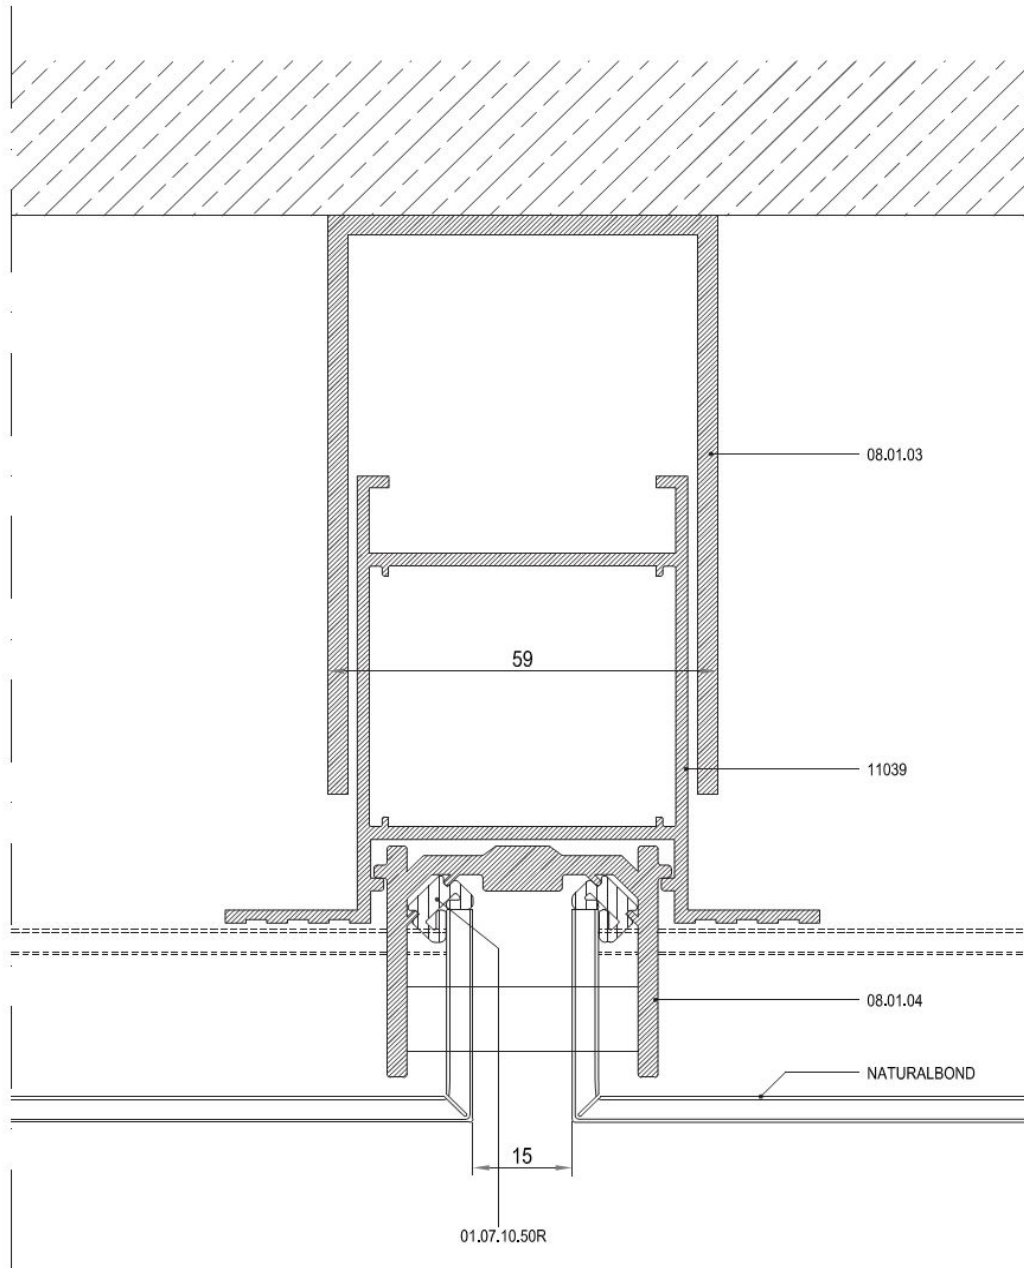

ŠIFRA ART	OPIS
32221	COMP.HORIZONTALA 90X48 PRESS AS

ŠIFRA ART	OPIS
32222	COMP.VERTIKALA 90X69.5 PRESS AS

ŠIFRA ART	OPIS
32223	COMP.H PROFILE 3558 PRESS AS

ŠIFRA ART	OPIS
32225	COMP. F LAJSNA S1 AS

ŠIFRA ART	OPIS
32229	COMP.GUMA ZA FUGNU AS

ŠIFRA ART	OPIS
32227	COMP.CONEKTOR GUMA ZA FUGNU

ŠIFRA ART	OPIS
32226	COMP.ANKER AS

ŠIFRA ART	OPIS
32116	NATURALBOND 9010 4X1250X3200mm
32291	NATURALBOND 9010 4X1500X3200mm
32282	NATURALBOND ANTRACIT 4X1250X2100
32184	NATURALBOND ANTRACIT 4X1250X3200
32003	NATURALBOND ANTRACIT 4X1500X4000
31607	NATURALBOND BIJELI 4X1500X4000
32004	NATURALBOND CREAM W 4X1250X3200
32164	NATURALBOND CRNI 4X1250X3200
32162	NATURALBOND CRVENI 4X1250X3200
32165	NATURALBOND GOLD OAK 4X1250X3200
32231	NATURALBOND IVRY BEIGE 4X1250X320
32281	NATURALBOND LINE WOOD 4X1250X3200
32280	NATURALBOND MAHAG. 4X1250X3200
32278	NATURALBOND METALIK SIVA 4X1250X3
32234	NATURALBOND NUSSBAUM 4X1250X3200
32279	NATURALBOND PLAVA 4X1250X3200
12137	NATURALBOND SHINE S 4X1250X3200
32117	NATURALBOND SILVER 4X1250X3200
32021	NATURALBOND ZELENI 4X1250X3200
32230	NATURALBOND ZUTI AS 4X1250X3200