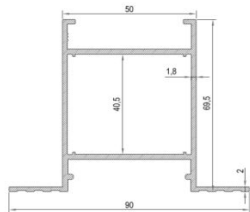

ŠIFRA ART	OPIS
32221	COMP.HORIZONTALA 90X48 PRESS AS

ŠIFRA ART	OPIS
32222	COMP.VERTIKALA 90X69.5 PRESS AS

ŠIFRA ART	OPIS
32223	COMP.H PROFILE 3558 PRESS AS

ŠIFRA ART	OPIS
32225	COMP. F LAJSNA S1 AS

ŠIFRA ART	OPIS
32229	COMP.GUMA ZA FUGNU AS

ŠIFRA ART	OPIS
32227	COMP.CONEKTOR GUMA ZA FUGNU

ŠIFRA ART	OPIS
32226	COMP.ANKER AS

ŠIFRA ART	OPIS
32116	NATURALBOND 9010 4X1250X3200mm
32291	NATURALBOND 9010 4X1500X3200mm
32282	NATURALBOND ANTRACIT 4X1250X2100
32184	NATURALBOND ANTRACIT 4X1250X3200
32003	NATURALBOND ANTRACIT 4X1500X4000
31607	NATURALBOND BIJELI 4X1500X4000
32004	NATURALBOND CREAM W 4X1250X3200
32164	NATURALBOND CRNI 4X1250X3200
32162	NATURALBOND CRVENI 4X1250X3200
32165	NATURALBOND GOLD OAK 4X1250X3200
32231	NATURALBOND IVRY BEIGE 4X1250X320
32281	NATURALBOND LINE WOOD 4X1250X3200
32280	NATURALBOND MAHAG. 4X1250X3200
32278	NATURALBOND METALIK SIVA 4X1250X3
32234	NATURALBOND NUSSBAUM 4X1250X3200
32279	NATURALBOND PLAVA 4X1250X3200
12137	NATURALBOND SHINE S 4X1250X3200
32117	NATURALBOND SILVER 4X1250X3200
32021	NATURALBOND ZELENI 4X1250X3200
32230	NATURALBOND ZUTI AS 4X1250X3200