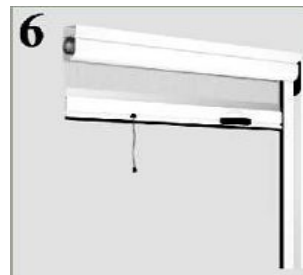

S desne strane ubacite oprugu i navijajte na lijevo  
Broj namotaja prikazan u Tabeli 1

Postavite ručicu, vrpce (String), a zatim i čepove

Spojite komarnik u ram od pravougaone cijevi 40x20

Odsjeći vodilicu i oduzeti 4,6 cm sto je visina boxa s mrezom.