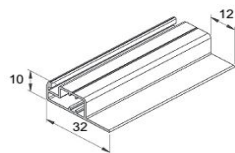

ŠIFRA ART	OPIS
30505	SET ZA FIX BIJELI 28 LYC
30508	SET ZA FIX BRAON 28 LYC

ŠIFRA ART	OPIS
30509	SPOJNICA T PREČKE 8014 LYC
30506	SPOJNICA T PREČKE 9016 LYC

ŠIFRA ART	OPIS
38026	STOK ZA FIKS.KOMAR. 32X10 9016 APF
38148	STOK ZA FIKS.KOMAR. 32X10 8014 APF
38147	STOK ZA FIKS.KOMAR. 32X10 7016 APF
38209	STOK ZA FIKS.KOMAR. 32X10 G.OAK APF