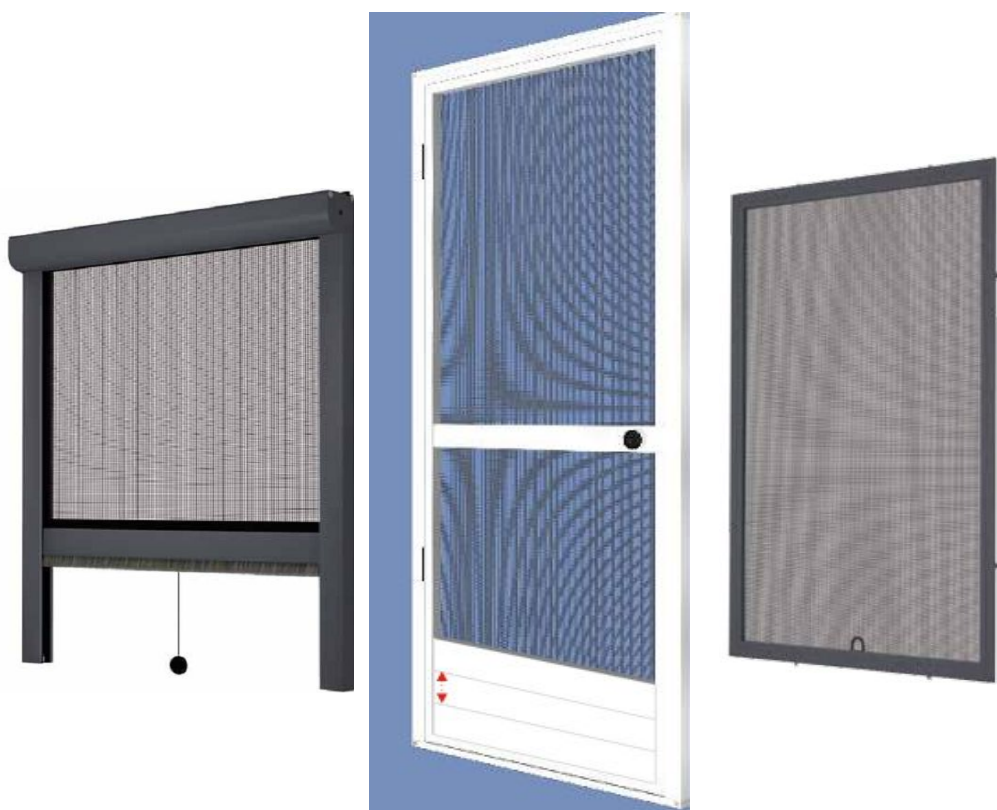

KOMARNICI FIKSNI I ROLO

GODINA 2021

EURO-ROAL doo
Sarajevska 17,
74 203 Doboj Jug
tel 032-692-518
info@euroroal.ba

EURO-ROAL doo
Garovci bb
Hadžići
tel 033-420-499
info1@euroroal.ba

EURO-ROAL doo
Ostrožac bb
Cazin
tel 037-518-219
hase.h@euroroal.ba