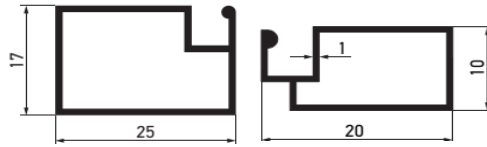

ALUMINIUM PROFIL ZA KOMARNIK 10\*20

ALUMINIUM PROFIL ZA KOMARNIK 17\*25

ŠIFRA ART	OPIS
33524	STOK ZA FIKS.KOMAR. 9016 17X25 GEV
33545	STOK ZA FIKS.KOMAR.BRAON 17X25 GEV
33553	STOK ZA FIKS.KOMAR.SIVI 17X25 GEV
33566	KOM.STOK ZA FIKS.KOM.17X25 7016GEV
33547	STOK ZA FIKS.KOMAR.BIJELI 10X20 GEV
33548	STOK ZA FIKS.KOMAR.BRAON 10X20 GEV
33549	STOK ZA FIKS.KOMAR.SIVI 10X20 GEV
33569	STOK ZA FIKS.KOMAR. 17X42 7016 BZ
33568	STOK ZA FIKS.KOMAR. 17X42 8014 BZ
33567	STOK ZA FIKS.KOMAR. 17X42 9016 BZ