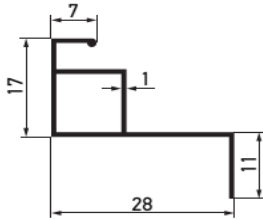

ŠIFRA ART	OPIS
30503	STOK ZA FIKS.KOMAR. 28/9016 LYC
30507	STOK ZA FIKS.KOMAR. 28/8014 LYC