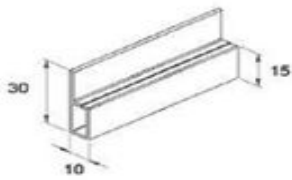

ŠIFRA ART	OPIS
38235	KOM.KLIZNI VODILICA BIJELA APF