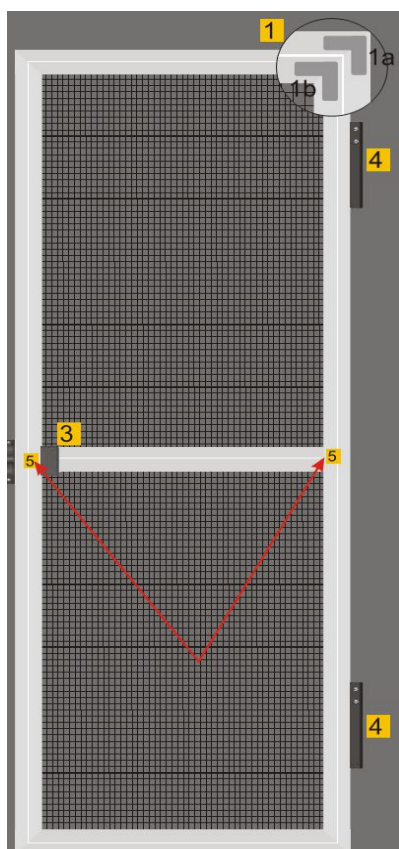

PROFILI ZA VRATA KOMARNIKA ECO

ŠIFRA ART	OPIS
31115	PRECKA PROFIL 319 9016 TEX 5,5 MET
31116	PRECKA PROFIL 319 8014 TEX 5_5 MET