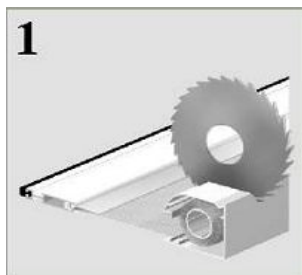

Odsjecite box na željenu dim i oduzmite 1,6 cm širine