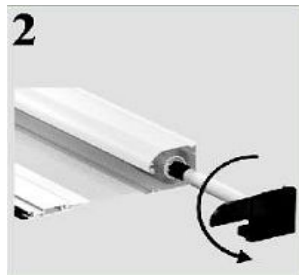

S desne strane ubacite oprugu i navijajte na lijevo
Broj namotaja prikazan u Tabeli 1