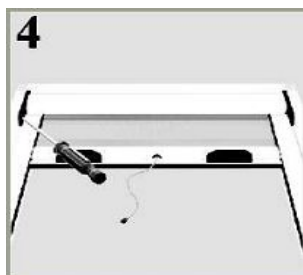

ŠIFRA ART	OPIS
31503	VODILICA SA CETKICOM 9016 AR
31506	VODILICA SA CETKICOM 8014 AR
31512	VODILICA SA CETKICOM 9006 AR

ŠIFRA ART	OPIS
31507	SET PRIBORA ZA VERTIK.POMJER. AR

Odsjecite box na željenu dim i oduzmite 1,6 cm širine

S desne strane ubacite oprugu i navijajte na lijevo  
Broj namotaja prikazan u Tabeli 1

Postavite ručicu, vrpce (String), a zatim i čepove

Spojite komarnik u ram od pravougaone cijevi 40x20

Odsjeći vodilicu i oduzeti 4,6 cm sto je visina boxa s mrezom.