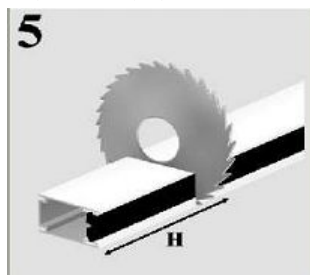

Odsjeći vodilicu i oduzeti 4,6 cm sto je visina boxa s mrezom.