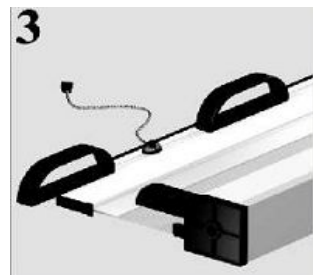

ŠIFRA ART	OPIS
31503	VODILICA SA CETKICOM 9016 AR
31506	VODILICA SA CETKICOM 8014 AR
31512	VODILICA SA CETKICOM 9006 AR

ŠIFRA ART	OPIS
31507	SET PRIBORA ZA VERTIK.POMJER. AR

Odsjecite box na željenu dim i oduzmite 1,6 cm širine

S desne strane ubacite oprugu i navijajte na lijevo  
Broj namotaja prikazan u Tabeli 1

Postavite ručicu, vrpce (String), a zatim i čepove

Spojite komarnik u ram od pravougaone cijevi 40x20

Odsjeći vodilicu i oduzeti 4,6 cm sto je visina boxa s mrezom.