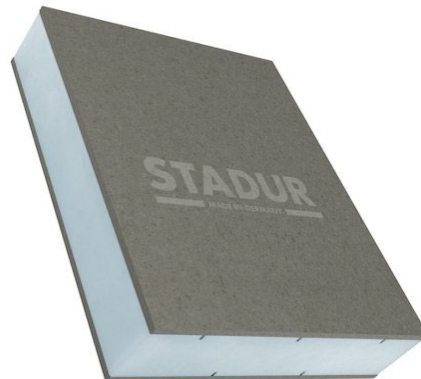

EURO-ROAL doo
Sarajevska 17,
74 203 Doboj Jug
tel 032-692-518
info@euroroal.ba

EURO-ROAL doo
Garovci bb
Hadžići
tel 033-420-499
info1@euroroal.ba

EURO-ROAL doo
Ostrožac bb
Cazin
tel 037-518-219
hase.h@euroroal.ba