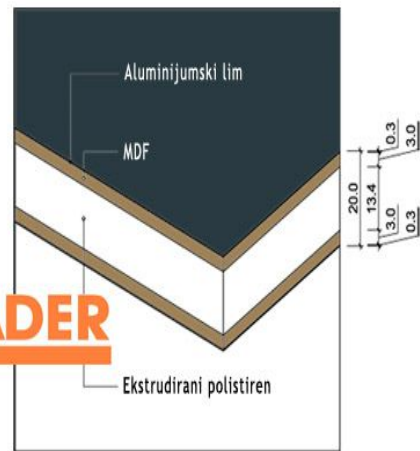

ALU PLOČA 1 mm