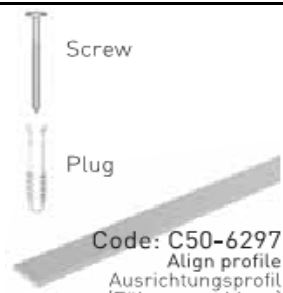

SET C50-6548 UKLUČUJE:
 1kom-C50-6548 glavna stopa
 2kom-vijak 11x150
 2kom-prosirnjice vijka
 1kom-kajle za staklo
 1kom-zaključavanja

SIFRA ART	OPIS
37064	C50 NOSAC STAKLA 15cm/20mm
37082	C50 NOSAC STAKLA 15cm/16mm BTS
37065	C50 NOSAC STAKLA 30cm/20mm
37083	C50 NOSAC STAKLA 30cm/16mm BTS

SIFRA ART	OPIS
37066	C50 POKLOPAC BAZE 20mm MAT BTS L-6.0
37084	C50 POKLOPAC BAZE 16mm L SILVER BTS

SIFRA ART	OPIS
37068	C50 UGAO 90STEPENI BTS
37069	C50 UGAO 45STEPENI BTS

SIFRA ART	OPIS
37067	C50 PODNA VODJICA 6m BTS