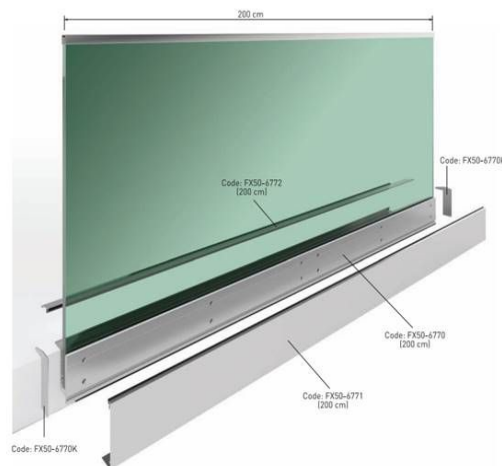

Code: C50-6549K

SIFRA ART	OPIS
37070	C50 POKLOPCI ZAVRSNI BTS

PR-6540/20

SIFRA ART	OPIS
37071	C50 RUKOHVAT ZA 20mm STAKLO BTS
37085	C50 RUKOHVAT ZA 16mm STAKLO L.SILVER BTS

BOČNA STAKLENA OGRADA FX50

SIFRA ART	OPIS
37094	FX50 BOCNI CEPOVI
37091	FX50 BOCNI PROFIL L2000 BTS
37093	FX50 GORNJI POKLOPAC L6000 BTS
37092	FX50 VANJSKI POKLOPAC L6000 BTS