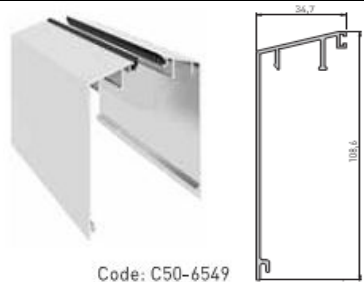

SET C50-6548 UKLUČUJE:
 1kom-C50-6548 glavna stopa
 2kom-vijak 11x150
 2kom-prosirnjice vijka
 1kom-kajle za staklo
 1kom-zaključavanja

SIFRA ART	OPIS
37064	C50 NOSAC STAKLA 15cm/20mm
37082	C50 NOSAC STAKLA 15cm/16mm BTS
37065	C50 NOSAC STAKLA 30cm/20mm
37083	C50 NOSAC STAKLA 30cm/16mm BTS