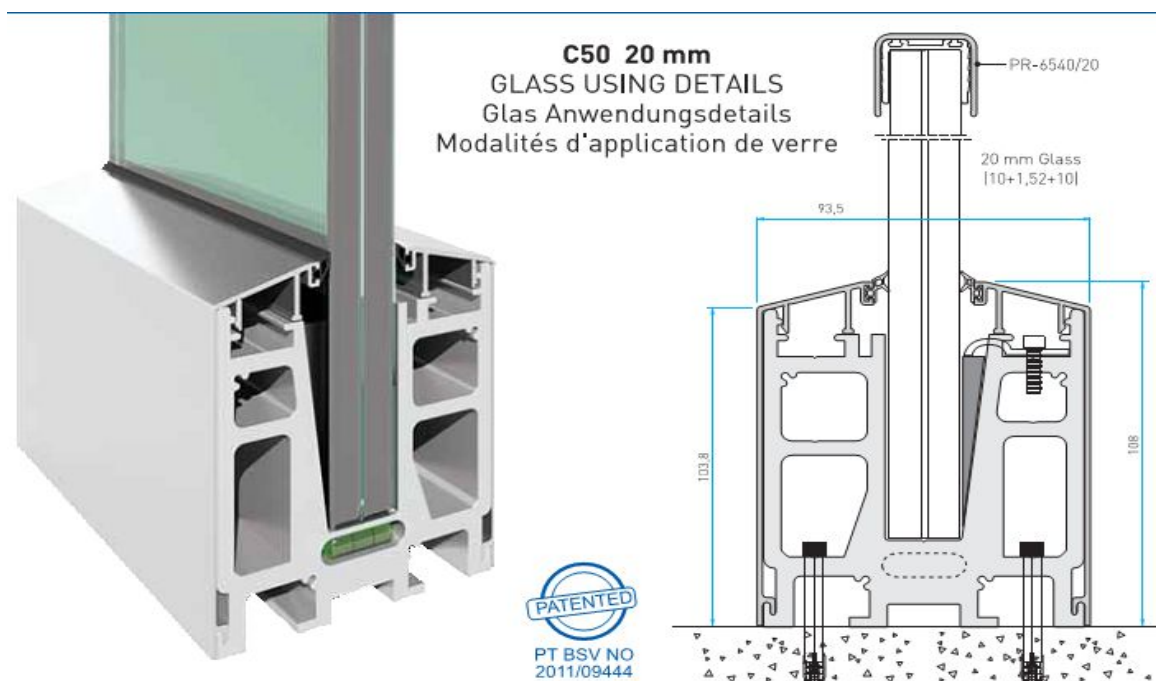

EURO-ROAL doo
Sarajevska 17,
74 203 Doboj Jug
tel 032-692-518
info@euroroal.ba

EURO-ROAL doo
Garovci bb
Hadžići
tel 033-420-499
info1@euroroal.ba

EURO-ROAL doo
Ostrožac bb
Cazin
tel 037-518-219
hase.h@euroroal.ba