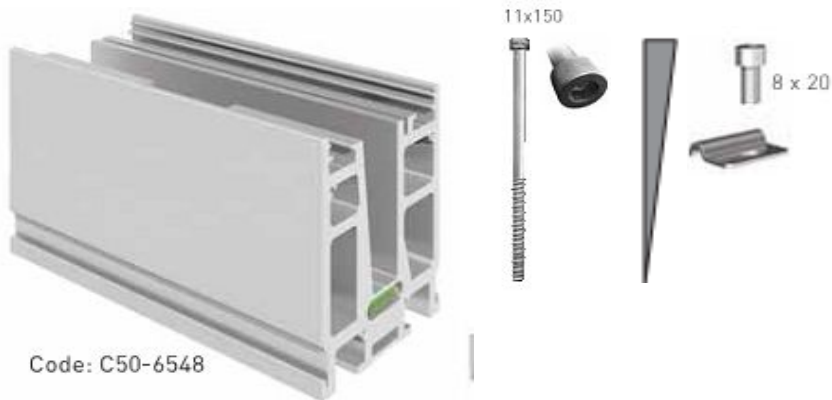

SET C50-6548 UKLUČUJE:
 1kom-C50-6548 glavna stopa
 2kom-vijak 11x150
 2kom-prosirnjice vijka
 1kom-kajle za staklo
 1kom-zaključavanja

SIFRA ART	OPIS
37064	C50 NOSAC STAKLA 15cm/20mm
37082	C50 NOSAC STAKLA 15cm/16mm BTS
37065	C50 NOSAC STAKLA 30cm/20mm
37083	C50 NOSAC STAKLA 30cm/16mm BTS