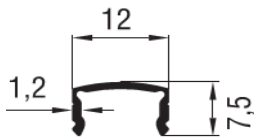

ŠIFRA ART	OPIS
35005	LIGHT S.-POKL.VERT. ZA STUB 40mm DEM
35026	MAT-POKL.VERT.ZA STUB 40 mm DEM

94-2089

ŠIFRA ART	OPIS
35021	LIGHT S.-STUB CETVRTASTI DEM
35023	MAT-STUB CETVRTASTI DEM

94-2091

ŠIFRA ART	OPIS
35022	LIGHT S.-POKL.VERT.ZA STUB CETVRT.DEM
35024	MAT-POKL.VERT.ZA STUB CETVRT.DEM