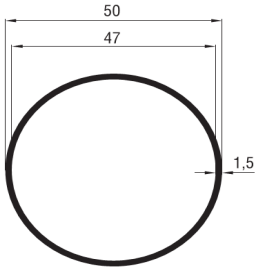

94-1949

ŠIFRA ART	OPIS
35199	LIGHT S.-CIJEV FI50X1.5mm DEM
35200	MAT-CIJEV FI50X1.5mm DEM