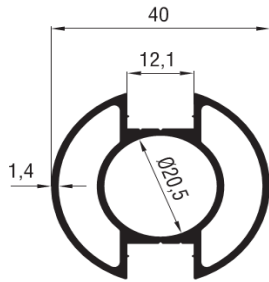

94-1787

ŠIFRA ART	OPIS
35029	LIGHT S.-STUB FI40mm OJACANI DEM
35030	MAT-STUB FI40mm OJACANI DEM