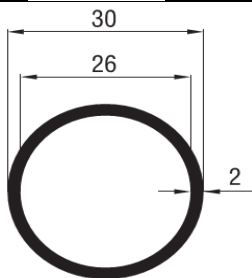

94-377

ŠIFRA ART	OPIS
35167	LIGHT S.-CIJEV FI50X2.5mm DEM
35166	MAT-CIJEV FI50X2.5mm DEM

94-2524

ŠIFRA ART	OPIS
35000	LIGHT S.-CIJEV FI50X1.8mm DEM
35027	MAT-CIJEV FI50X1.8mm DEM

94-1949

ŠIFRA ART	OPIS
35199	LIGHT S.-CIJEV FI50X1.5mm DEM
35200	MAT-CIJEV FI50X1.5mm DEM