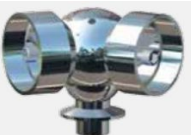

DK-9432

ŠIFRA ART	OPIS
35202	LIGHT S.-PR.UG ZA 2 C.50m I ST.40m PRST.
35203	MAT-PR.UG ZA 2 C.50m I ST.40m PRST. DEM