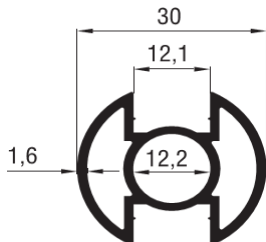

94-2580

ŠIFRA ART	OPIS
35162	LIGHT S.-STUB FI30mm OJACANI DEM
35163	MAT-STUB FI30mm OJACANI DEM