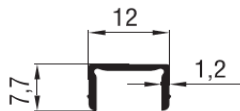

ŠIFRA ART	OPIS
35005	LIGHT S.-POKL.VERT. ZA STUB 40mm DEM
35026	MAT-POKL.VERT.ZA STUB 40 mm DEM

94-2089

ŠIFRA ART	OPIS
35021	LIGHT S.-STUB CETVRTASTI DEM
35023	MAT-STUB CETVRTASTI DEM

94-2091

ŠIFRA ART	OPIS
35022	LIGHT S.-POKL.VERT.ZA STUB CETVRT.DEM
35024	MAT-POKL.VERT.ZA STUB CETVRT.DEM