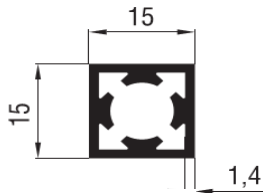

94-2578

ŠIFRA ART	OPIS
35132	LIGHT S.-CIJEV 15X15 DEM
35106	MAT-CIJEV 15X15 DEM