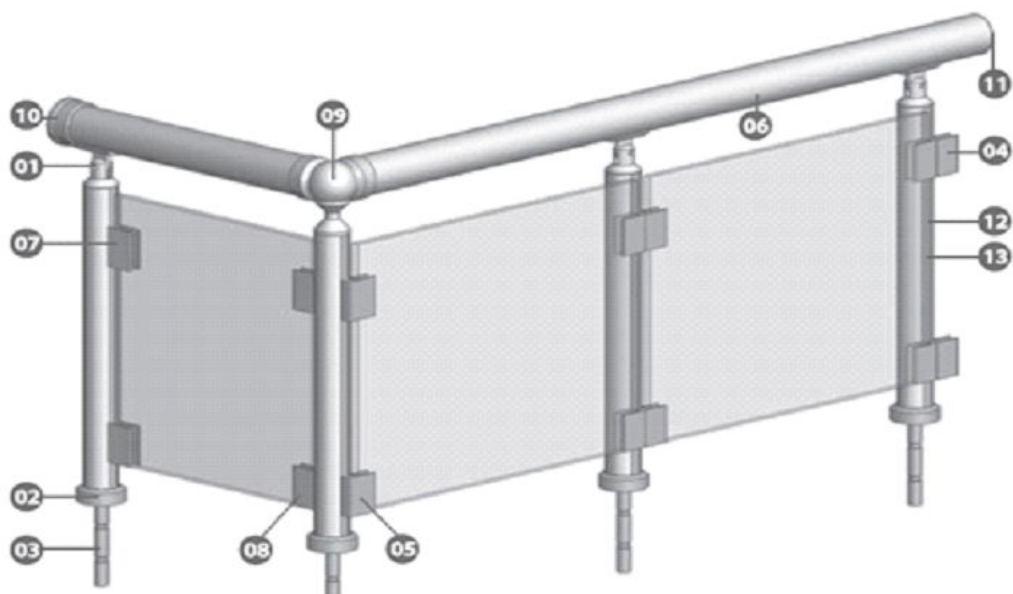

PRIMJER 1

NA SKICI	OZNAKA KATALOG	OPIS
O1	94-1949	CIJEV FI50X1.5mm DEM
O2	94-1787	STUB FI40mm OJACANI DEM
O3	94-1788	POKL.VERT. ZA STUB 40mm DEM
O4	94-2565	CIJEV FI16mm DEM
O5	DK-9002	KON.FLEKS.ZA CIJEV 50 DEM
O6	DK-9556	POKL.ZA CIJEV 50mm UNUTR. DEM
O7	DK-9552	POKL.ZA CIJEV 16mm UNUTR. DEM
O8	DK-9603	DRZAC ZA CIJ.16mm NA STUBU
O9	DK-9303	KON.ZIDNI SA VIJ. ZA C.50mm DEM
10	DK-9502	POKL.MALI ZA SPOJ CIJ. 50mm DEM
11	DK-9412	UGAO SUPLJI 90 FI50 SA PRST DEM
12	DK-9401	UGAO 90 STEP.ZA CIJ.16mm DEM
13	DK-9201	LAMELA ZA VER. ANKER DEM
14	DK-9901	VERTIK.ANKER ZA STUB 40mm DEM

- Maksimalno rastojanje između nosećih stubova ograde zavisi od namjene objekta:
 - privatni stambeni objekti $L_{max}=1500$ mm
 - javni objekti $L_{max}=1000$ mm

PRIMJER 2.

NA SKICI	OZNAKA KATALOG	OPIS
O1	DK-9002	KON.FLEKS.ZA CIJEV 50 DEM
O2	DK-9201	LAMELA ZA VER. ANKER DEM
O3	DK-9901	VERTIK.ANKER ZA STUB 40mm DEM
O4	DK-9113	KON.ZA PROF. 30mm I STUB 40 DEM
O6	DK-9556	POKL.ZA CIJEV 50mm UNUTR. DEM
O7	94-1949	CIJEV FI50X1.5mm DEM
O8		CIJEV SA RUPAMA 30mm DEM
O9	94-2565	CIJEV FI16mm DEM
10	94-1787	STUB FI40mm OJACANI DEM
11	94-1788	POKL.VERT. ZA STUB 40mm DEM

PRIMJER 3

NA SKICI	OZNAKA KATALOG	OPIS
O1	94-1949	CIJEV FI50X1.5mm DEM
O2	DK-9312	KON.ZIDNI ZA CIJEV 50mm DEM L
O3	DK-9556	POKL.ZA CIJEV 50mm UNUTR. DEM

PRIMJER 4

NA SKICI	OZNAKA KATALOG	OPIS
O1	DK-9002	KON.FLEKS.ZA CIJEV 50 DEM
O2	DK-9201	LAMELA ZA VER. ANKER DEM
O3	DK-9901	VERTIK.ANKER ZA STUB 40mm DEM
O4	DK-9715	DRŽAČ STAKLA DEM
O5	DK-9715	DRŽAČ STAKLA DEM
O6	94-1949	CIJEV FI50X1.5mm DEM
O7	DK-9715	DRŽAČ STAKLA DEM
O8	DK-9715	DRŽAČ STAKLA DEM
O9	DK-9433	PR.UG ZA 2 C.50m I ST.40m PRST.
10	DK-9303	KON.ZIDNI SA VIJ. ZA C.50mm DEM
11	DK-9556	POKL.ZA CIJEV 50mm UNUTR. DEM