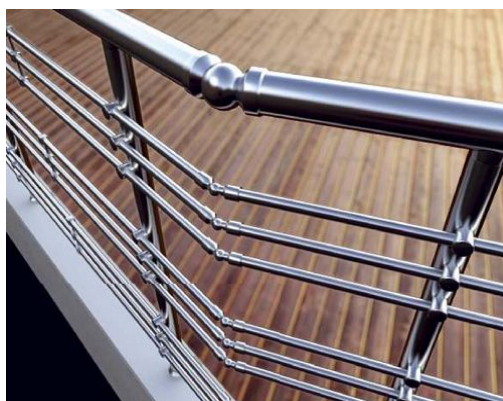

VISOKOPOLIRANA OGRADA (LIGHT SILVER) VISOKI SJAJ I MAT
GODINA 2021

EURO-ROAL doo
Sarajevska 17,
74 203 Doboj Jug
tel 032-692-518
info@euroroal.ba

EURO-ROAL doo
Garovci bb
Hadžići
tel 033-420-499
info1@euroroal.ba

EURO-ROAL doo
Ostrožac bb
Cazin
tel 037-518-219
hase.h@euroroal.ba