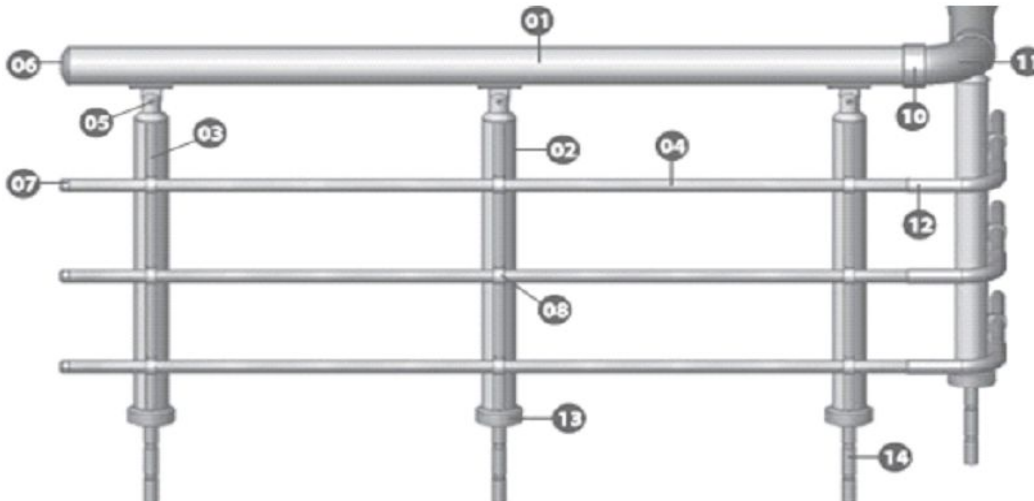

DK-9604

ŠIFRA ART	OPIS
35156	LIGHT S.-DRZAC ZA CIJ.15mm DEM
35104	MAT-DRZAC ZA CIJ.15mm DEM

DK-8703

ŠIFRA ART	OPIS
35197	LIGHT S.-DRZAC STAKLA ZA CETV.STUB DEM
35198	MAT-DRZAC STAKLA ZA CETV.STUB DEM

PRIMJERI TIPIČNIH SPECIFIKACIJA ZA OGRADE

PRIMJER 1

NA SKICI	OZNAKA KATALOG	OPIS
O1	94-1949	CIJEV FI50X1.5mm DEM
O2	94-1787	STUB FI40mm OJACANI DEM
O3	94-1788	POKL.VERT. ZA STUB 40mm DEM
O4	94-2565	CIJEV FI16mm DEM
O5	DK-9002	KON.FLEKS.ZA CIJEV 50 DEM
O6	DK-9556	POKL.ZA CIJEV 50mm UNUTR. DEM
O7	DK-9552	POKL.ZA CIJEV 16mm UNUTR. DEM
O8	DK-9603	DRZAC ZA CIJ.16mm NA STUBU
O9	DK-9303	KON.ZIDNI SA VIJ. ZA C.50mm DEM
10	DK-9502	POKL.MALI ZA SPOJ CIJ. 50mm DEM
11	DK-9412	UGAO SUPLJI 90 FI50 SA PRST DEM
12	DK-9401	UGAO 90 STEP.ZA CIJ.16mm DEM
13	DK-9201	LAMELA ZA VER. ANKER DEM
14	DK-9901	VERTIK.ANKER ZA STUB 40mm DEM