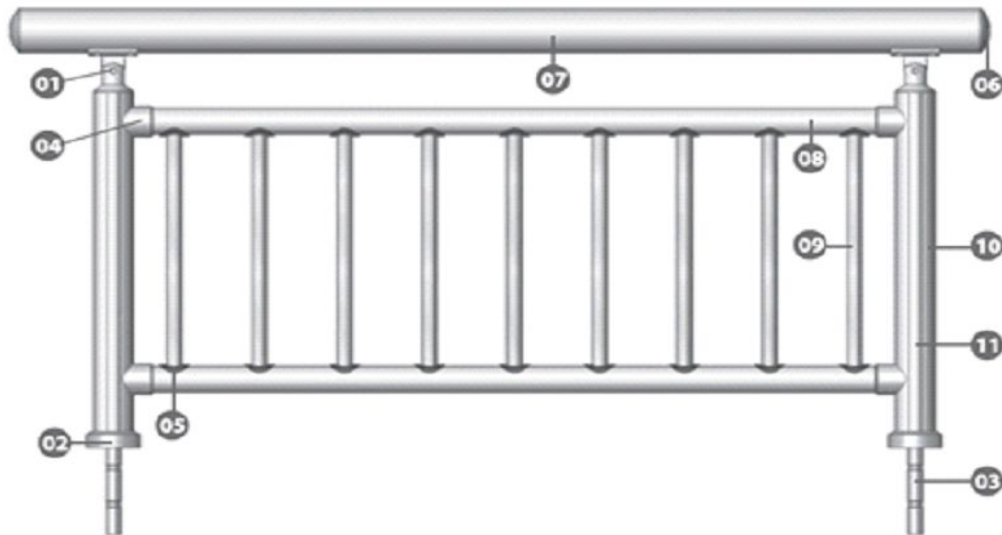

PRIMJER 2.

NA SKICI	OZNAKA KATALOG	OPIS
O1	DK-9002	KON.FLEKS.ZA CIJEV 50 DEM
O2	DK-9201	LAMELA ZA VER. ANKER DEM
O3	DK-9901	VERTIK.ANKER ZA STUB 40mm DEM
O4	DK-9113	KON.ZA PROF. 30mm I STUB 40 DEM
O6	DK-9556	POKL.ZA CIJEV 50mm UNUTR. DEM
O7	94-1949	CIJEV FI50X1.5mm DEM
O8		CIJEV SA RUPAMA 30mm DEM
O9	94-2565	CIJEV FI16mm DEM
10	94-1787	STUB FI40mm OJACANI DEM
11	94-1788	POKL.VERT. ZA STUB 40mm DEM