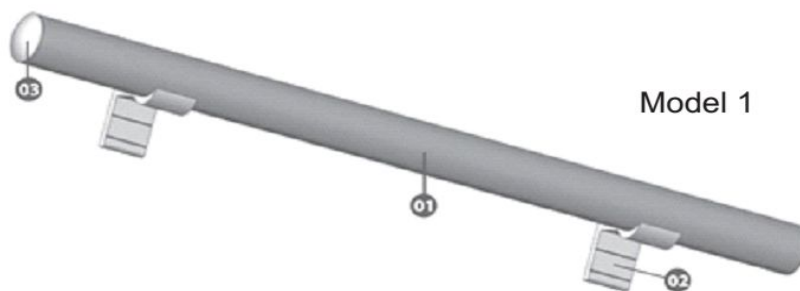

PRIMJER 3

NA SKICI	OZNAKA KATALOG	OPIS
O1	94-1949	CIJEV FI50X1.5mm DEM
O2	DK-9312	KON.ZIDNI ZA CIJEV 50mm DEM L
O3	DK-9556	POKL.ZA CIJEV 50mm UNUTR. DEM