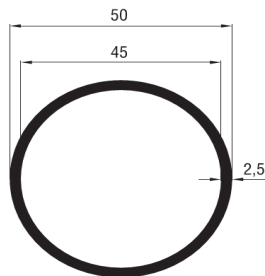

ŠIFRA ART	OPIS
35005	LIGHT S.-POKL.VERT. ZA STUB 40mm DEM
35026	MAT-POKL.VERT.ZA STUB 40 mm DEM

94-2089

ŠIFRA ART	OPIS
35021	LIGHT S.-STUB CETVRTASTI DEM
35023	MAT-STUB CETVRTASTI DEM

94-2091

ŠIFRA ART	OPIS
35022	LIGHT S.-POKL.VERT.ZA STUB CETVRT.DEM
35024	MAT-POKL.VERT.ZA STUB CETVRT.DEM