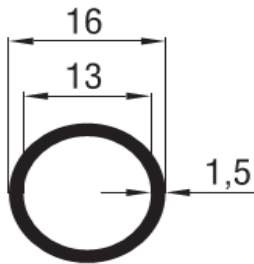

94-2565

ŠIFRA ART	OPIS
35002	LIGHT S.-CIJEV FI16mm DEM
35095	MAT-CIJEV FI16mm DEM