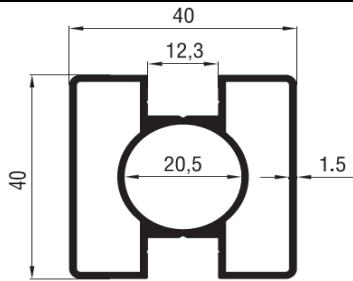

ŠIFRA ART	OPIS
35005	LIGHT S.-POKL.VERT. ZA STUB 40mm DEM
35026	MAT-POKL.VERT.ZA STUB 40 mm DEM

94-2089

ŠIFRA ART	OPIS
35021	LIGHT S.-STUB CETVRTASTI DEM
35023	MAT-STUB CETVRTASTI DEM

94-2091

ŠIFRA ART	OPIS
35022	LIGHT S.-POKL.VERT.ZA STUB CETVRT.DEM
35024	MAT-POKL.VERT.ZA STUB CETVRT.DEM