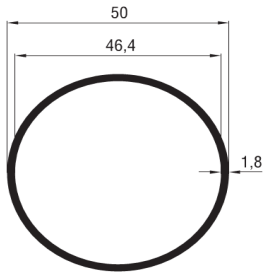

94-2524

ŠIFRA ART	OPIS
35000	LIGHT S.-CIJEV FI50X1.8mm DEM
35027	MAT-CIJEV FI50X1.8mm DEM