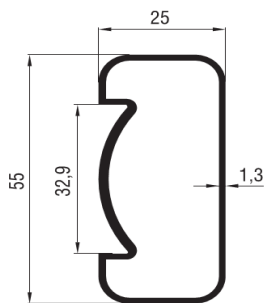

94-377

ŠIFRA ART	OPIS
35167	LIGHT S.-CIJEV FI50X2.5mm DEM
35166	MAT-CIJEV FI50X2.5mm DEM

94-2524

ŠIFRA ART	OPIS
35000	LIGHT S.-CIJEV FI50X1.8mm DEM
35027	MAT-CIJEV FI50X1.8mm DEM

94-1949

ŠIFRA ART	OPIS
35199	LIGHT S.-CIJEV FI50X1.5mm DEM
35200	MAT-CIJEV FI50X1.5mm DEM

94-1418

ŠIFRA ART	OPIS
35004	LIGHT S.-CIJEV 30mm DEM
35096	MAT-CIJEV 30mm DEM

94-2565

ŠIFRA ART	OPIS
35002	LIGHT S.-CIJEV FI16mm DEM
35095	MAT-CIJEV FI16mm DEM

94-2578

ŠIFRA ART	OPIS
35132	LIGHT S.-CIJEV 15X15 DEM
35106	MAT-CIJEV 15X15 DEM