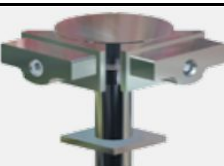

DK-9447

ŠIFRA ART	OPIS
35153	LIGHT S.-PROM.UG.2CIJ.60X25 I ST.CET.DEM
35101	MAT-PROM.UG.2 CIJ.60X25 I ST.CETVR. DEM