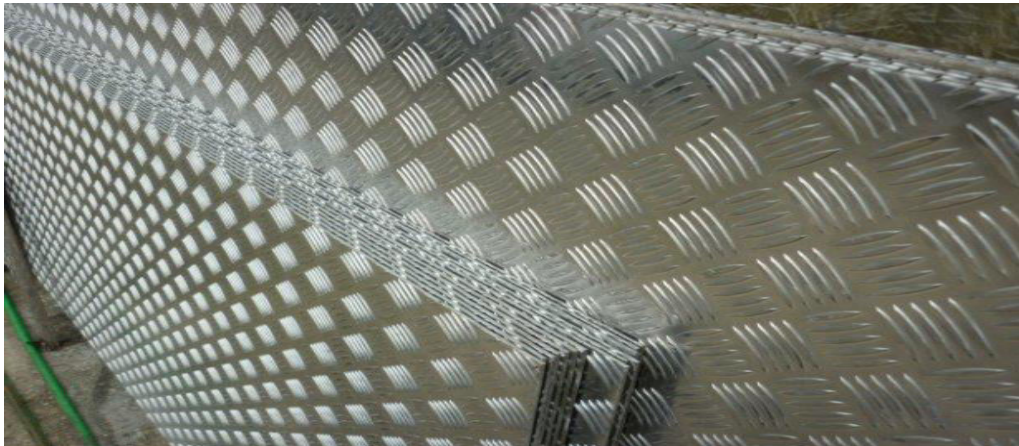

U ponudi imamo i rebraste limove, također u kvaliteti 1050 i 5754 koje nudimo sa najvećeg lagera limova u Bosni i Hercegovini.

U tabeli ispod možete vidjeti dimenzije i težinu rebrastih limova sa našeg lagera:

<b>ALUMINIJUMSKI REBRASTI LIM težina ( Kg )</b>			
<b>DEBLJINA (mm):</b>	<b>FORMAT (mm):</b>		
	<b>1000x2000</b>	<b>1250x2500</b>	<b>1500x3000</b>
<b>1,50 / 2,00</b>	9,75	15,20	21,90
<b>2,00 / 3,00</b>	11,00	18,00	26,50
<b>2,50 / 4,00</b>	15,10	23,65	34,00
<b>3,00 / 4,00</b>	17,85	27,85	40,10
<b>4,00 / 5,00</b>	20,50	32,05	46,15
<b>5,00 / 6,00</b>	28,60	44,70	64,35
<b>8,00 / 9,50</b>	44,80	70,00	100,80

Sa najkraćim rokom isporuke u BiH možete naručiti različite rebraste limove različitih kvaliteta.