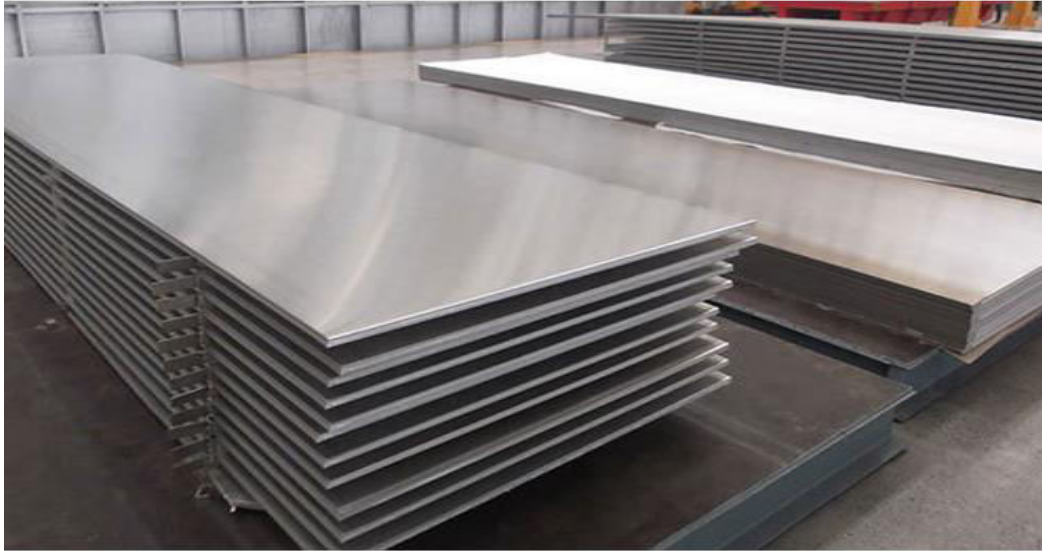

Na lageru je dostupna pločevina u kvaliteti 6082 i 2017, te 5754. Sve ostale legure radimo po narudžbi sa najkraćim rokom isporuke u cijeloj BiH.

Po Vašoj želji i Vašim potrebama možemo isporučivati pločevinu rezanu na tražene dimenzije koje Vam odgovaraju.

U tabeli ispod možete vidjeti specifične težine pločevine (krajnje desno), te dimenzije koje nudimo:

8	x	1000	x	2000	43,2
8	x	1250	x	2500	67,5
10	x	1000	x	2000	54
10	x	1250	x	2500	84
10	x	1500	x	3000	122
12	x	1250	x	2500	101
12	x	1500	x	3000	146
15	x	1000	x	2000	81
15	x	1250	x	2500	127
15	x	1500	x	3000	182
20	x	1000	x	2000	108
20	x	1250	x	2500	169
20	x	1500	x	3000	243
25	x	1000	x	2000	135
25	x	1250	x	2500	211
25	x	1500	x	3000	304
30	x	1000	x	2000	162
30	x	1250	x	2500	253
30	x	1500	x	3000	365
35	x	1500	x	3000	425
40	x	1000	x	2000	216
40	x	1250	x	2500	338
40	x	1500	x	3000	486
50	x	1000	x	2000	270
50	x	1250	x	2500	422
50	x	1500	x	3000	608
60	x	1000	x	2000	324
60	x	1250	x	2500	506
60	x	1500	x	3000	729
70	x	1000	x	2000	378
70	x	1250	x	2500	591
70	x	1500	x	3000	851
80	x	1000	x	2000	432
80	x	1250	x	2500	675
100	x	1000	x	2000	540