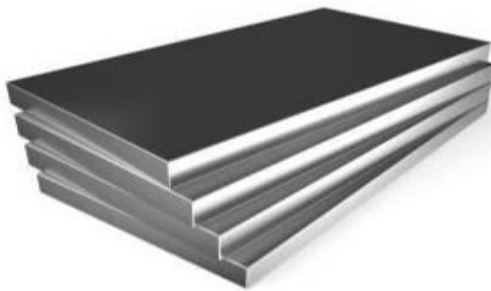

Na lageru je dostupna pločevina u kvaliteti 6082 i 2017, te 5754. Sve ostale legure radimo po narudžbi sa najkraćim rokom isporuke u cijeloj BiH.

Po Vašoj želji i Vašim potrebama možemo isporučivati pločevinu rezanu na tražene dimenzije koje Vam odgovaraju.

U tabeli ispod možete vidjeti specifične težine pločevine (krajnje desno), te dimenzije koje nudimo:

8	x	1000	x	2000	43,2
8	x	1250	x	2500	67,5
10	x	1000	x	2000	54
10	x	1250	x	2500	84
10	x	1500	x	3000	122
12	x	1250	x	2500	101
12	x	1500	x	3000	146
15	x	1000	x	2000	81
15	x	1250	x	2500	127
15	x	1500	x	3000	182
20	x	1000	x	2000	108
20	x	1250	x	2500	169
20	x	1500	x	3000	243
25	x	1000	x	2000	135
25	x	1250	x	2500	211
25	x	1500	x	3000	304
30	x	1000	x	2000	162
30	x	1250	x	2500	253
30	x	1500	x	3000	365
35	x	1500	x	3000	425
40	x	1000	x	2000	216
40	x	1250	x	2500	338
40	x	1500	x	3000	486
50	x	1000	x	2000	270
50	x	1250	x	2500	422
50	x	1500	x	3000	608
60	x	1000	x	2000	324
60	x	1250	x	2500	506
60	x	1500	x	3000	729
70	x	1000	x	2000	378
70	x	1250	x	2500	591
70	x	1500	x	3000	851
80	x	1000	x	2000	432
80	x	1250	x	2500	675
100	x	1000	x	2000	540