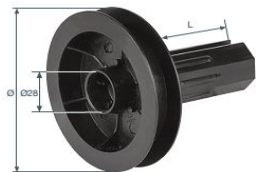

SIFRA ART	OPIS
50490	KOTUR 120
50491	KOTUR 140