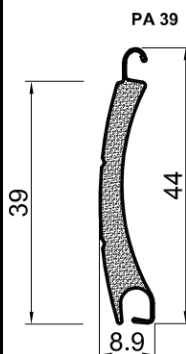

ALUMINIJSKA LAMELA H39 ALUPROF

SIFRA ART	BOJA	DUZINA
38035	BIJELA	L6500
38000	SIVA	L6500
38036	BRAON	L6500
38176	RAL 8019	L6500
38064	ANTRACIT	L6500
38123	ZLATNI HR	L6500
38053	MAHAGONI	L6500

ALUMINIJSKA LAMELA H39 AS

32000	BIJELA	L6500
32001	SIVA	L6500
32002	BRAON	L6500
32317	ANTRACIT	L6500
32070	ZLATNI HR	L6500