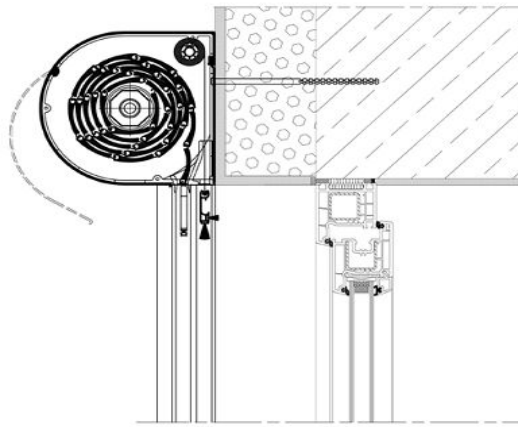

EURO-ROAL doo
Sarajevska 17,
74 203 Doboj Jug
tel 032-692-518
info@euroroal.ba

EURO-ROAL doo
Garovci bb
Hadžići
tel 033-420-499
info1@euroroal.ba

EURO-ROAL doo
Ostrožac bb
Cazin
tel 037-518-219
hase.h@euroroal.ba