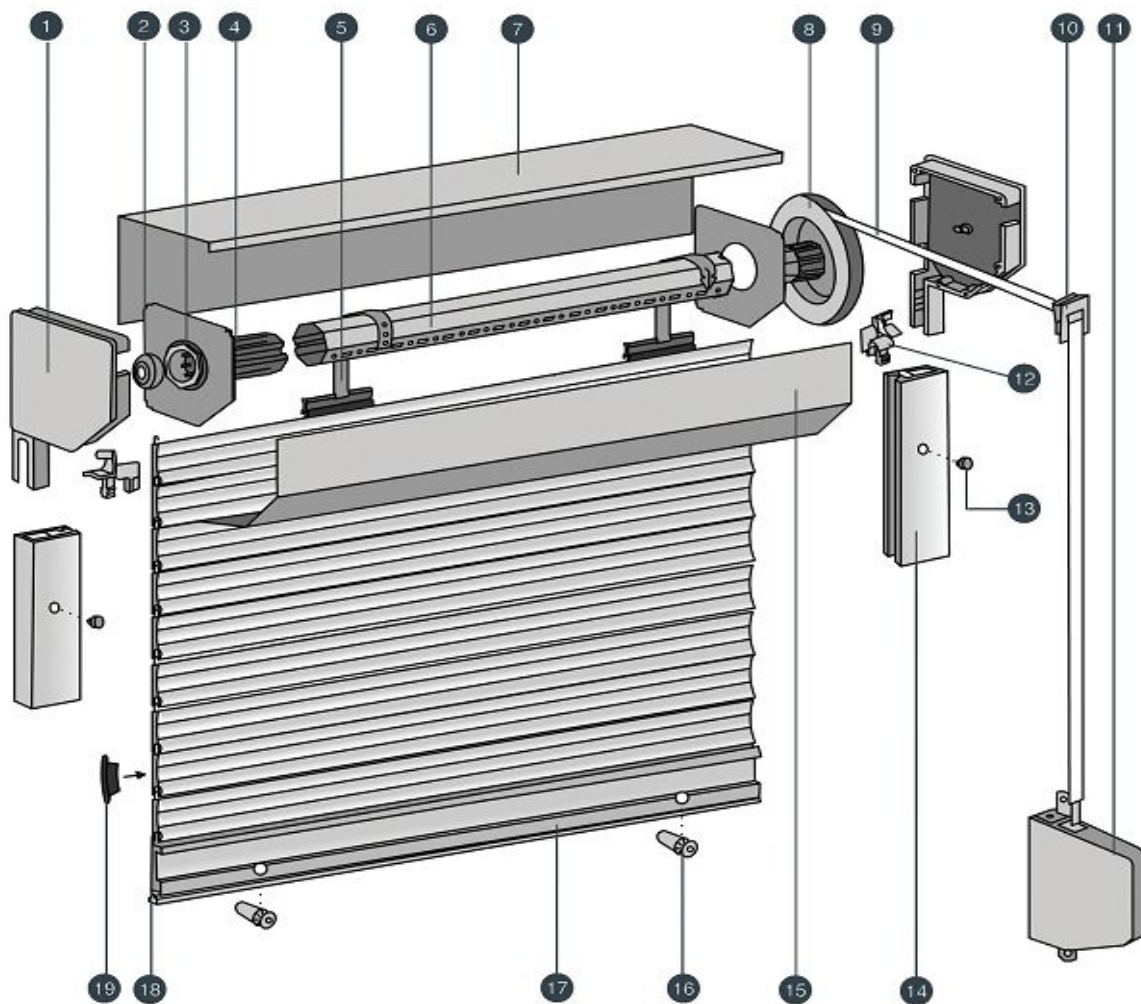

1-Deklo kutije	11-Magacin s trakom
2-Ležaj	12-Pvc vođica
3-Distnacer	13-Čep fi 10
4-Oktogonalni poklopac	14-Kanal za vođenje
5-Konketor lamele	15-Prednji dio kutije
6-Oktogonalna cijev	16-Vanjski stoper
7-Zadnji dio kutije	17-Granični profil
8-Kotur za traku	18-Guma za granični profil
9-Traka	19-Poklopac lamele
10-Ulaz za traku	

EURO-ROAL doo
Sarajevska 17,
74 203 Doboj Jug
tel 032-692-518
info@euroroal.ba

EURO-ROAL doo
Garovci bb
Hadžići
tel 033-420-499
info1@euroroal.ba

EURO-ROAL doo
Ostrožac bb
Cazin
tel 037-518-219
hase.h@euroroal.ba