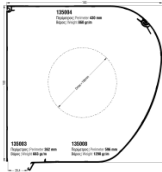

ALUMIL

ROLETNA CJENOVNIK ZA 2020 GODINU

KUTIJA EXTRUDIRANA 154X145 ALUMIL

SIFRA ART	BOJA	DUZINA
10342/38/40	BIJELA	L-6000
10341/37/39	SIVA	L-6000
10562/60/61	BRAON	L-6000

KUTIJA EXTRUDIRANA 183X180 ALUMIL

SIFRA ART	BOJA	DUZINA
10348/44/46	BIJELA	L-6000
10347/43/45	SIVA	L-6000
10565/63/64	BRAON	L-6000

DEKLO 154X145/183X180 ALUMIL

SIFRA ART.	BOJA
10277/10278	BIJELA
10598/10599	SIVA
11060/11061	BRAON

SIFRA ART	OPIS
11060	SIGURNOSNI LIM 154x145 ALUMIL
11061	SIGURNOSNI LIM 183X180 ALUMIL