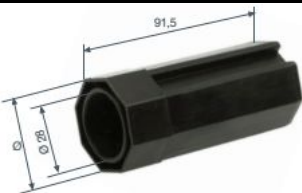

SIFRA ART	OPIS
50492	OKTAGON POKLOPAC PVC 40mm LOF