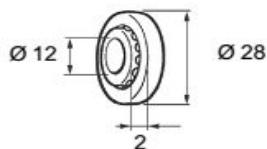

PA 39

Stupac1	Stupac2
Težina 1m ² =2,8 kg	
Debljina= 9mm	
Broj lamela na 1m visine=25,6kom	
Max površina=6m ²	
Visina profila=39mm	

SIFRA ART	OPIS
50114	ČETKICA 67X60

SIFRA ART	OPIS
50896	GUMA ZA GRANIČNI PROFIL

SIFRA ART	OPIS
50254	POKLOPAC LAMELE H39

SIFRA ART	OPIS
50490	KOTUR 120
50491	KOTUR 140

SIFRA ART	OPIS
50492	OKTAGON POKLOPAC PVC 40mm LOF

SIFRA ART	OPIS
50159	KONEKTOR LAMELE SA PLASTIKOM

SIFRA ART	OPIS
10285	LEŽAJ