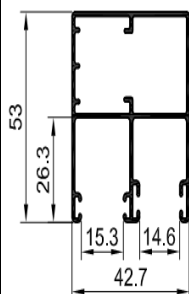

VODILICE DVODJELNE ZA ROLETNU I KOMARNIK

SIFRA ART	BOJA	DUZINA
38025	BIJELA	L-6000
38024	SIVA	L-6000
38049	BRAON	L-6000
38193	RAL 8019	L-6000
38070	ANTRACIT	L-6000
38105	ZLATNI HR	L-6000