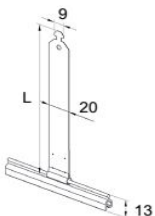

PA 39

Stupac1	Stupac2
Težina 1m ² =2,8 kg	
Debljina= 9mm	
Broj lamela na 1m visine=25,6kom	
Max površina=6m ²	
Visina profila=39mm	

SIFRA ART	OPIS
50114	ČETKICA 67X60

SIFRA ART	OPIS
50896	GUMA ZA GRANIČNI PROFIL

SIFRA ART	OPIS
50254	POKLOPAC LAMELE H39

SIFRA ART	OPIS
50490	KOTUR 120
50491	KOTUR 140

SIFRA ART	OPIS
50492	OKTAGON POKLOPAC PVC 40mm LOF

SIFRA ART	OPIS
50159	KONEKTOR LAMELE SA PLASTIKOM

SIFRA ART	OPIS
10285	LEŽAJ