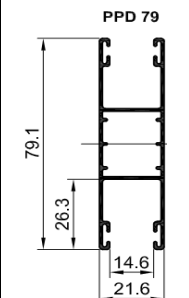

VODILICE DVODJELNE ZA ROLETNU (H-VODILICA)

SIFRA ART	BOJA	DUZINA
38178	BIJELA	L-6000
38030	SIVA	L-6000
38031	BRAON	L-6000
38180	RAL 8019	L-6000
38179	ANTRACIT	L-6000
	ZLATNI HR	L-6000

GRANIČNI PROFIL ZA LAMELU (POČETNA)

SIFRA ART	BOJA	DUZINA
38035	BIJELA	L-6000
38000	SIVA	L-6000
38036	BRAON	L-6000
38176	RAL 8019	L-6000
38064	ANTRACIT	L-6000
38123	ZLATNI HR	L-6000