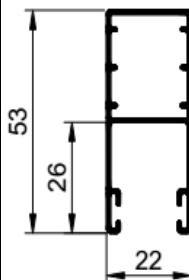

VODILICE ZA ROLETNU JEDNODJELNE

SIFRA ART	BOJA	DUZINA
12101	BIJELA	L-6000
12100	SIVA	L-6000
12102	BRAON	L-6000
11658	ZLATNI HR.	L-6000
12104	ANTRACIT	L-6000