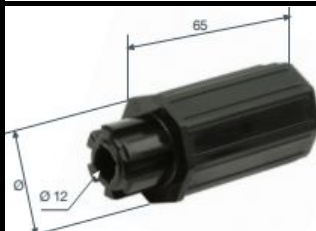

SIFRA ART

OPIS

32193

BEZ CIJEVI AS BIJELA

SIFRA ART

OPIS

32192

CIJEV ZA KURBLU 1600 AS