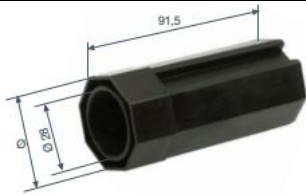

SIFRA ART	OPIS
50492	OKTAGON POKLOPAC PVC 40mm LOF