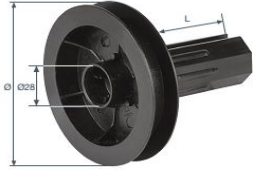

SIFRA ART	OPIS
50490	KOTUR 120
50491	KOTUR 140