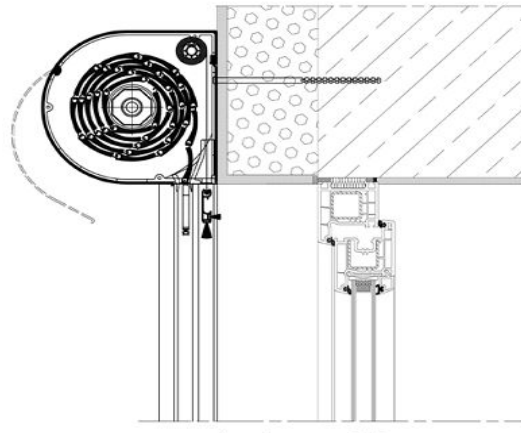

EURO-ROAL doo
Sarajevska 17,
74 203 Doboj Jug
tel 032-692-518
info@euroroal.ba

EURO-ROAL doo
Garovci bb
Hadžići
tel 033-420-499
info1@euroroal.ba

EURO-ROAL doo
Ostrožac bb
Cazin
tel 037-518-219
hase.h@euroroal.ba