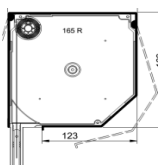

KUTIJA VANJSKA +KOMARNIK 45 STEPENI 150 ALUPROF

SIFRA ART	BOJA	DUZINA
38188/38186	BIJELA	L-6000
38184/38182	SIVA	L-6000
38192/38190	BRAON	L-6000
38170/38169	RAL 8019	L-6000
38074/38072	ANTRACIT	L-6000
32113/32112	ZLATNI HR.	L-6000