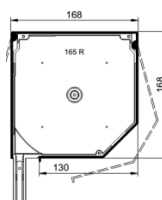

KUTIJA VANJSKA 45 STEPENI 165 ALUPROF

SIFRA ART	BOJA	DUZINA
38188/38186	BIJELA	L-6000
38184/38182	SIVA	L-6000
38192/38190	BRAON	L-6000
38170/38169	RAL 8019	L-6000
38074/38072	ANTRACIT	L-6000