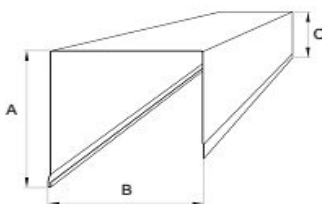

SP 90 SK-E

GORNJI DIO