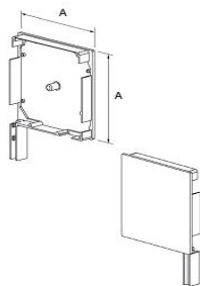

KUTIJA PODFASADNA 165 ALUPROF

SIFRA ART	BOJA	DUZINA
38059/38058	BIJELA	L-6000
38060/38058	SIVA	L-6000
38063/38058	BRAON	L-6000
38127/38058	ANTRACIT	L-6000

KUTIJA PODFASADNA 180 ALUPROF

SIFRA ART	BOJA	DUZINA
38038/38037	BIJELA	L-6000
38039/38037	SIVA	L-6000
38055/38037	BRAON	L-6000
38126/38055	ANTRACIT	L-6000

SIFRA ART.	OPIS
38061	DEKLO PODFASADNO 165 APF
38043	DEKLO PODFASADNO 180 APF

SASTAV PODFASADNE KUTIJE

Slika 1

Slika 2

Slika 3

SP 90 SK-E

SP 90 PR-E

SP 90 WPR-E