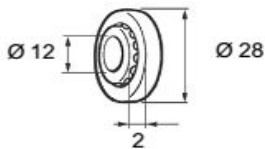

SIFRA ART	OPIS
50254	POKLOPAC LAMELE H39

SIFRA ART	OPIS
50490	KOTUR 120
50491	KOTUR 140

SIFRA ART	OPIS
50492	OKTAGON POKLOPAC PVC 40mm LOF

SIFRA ART	OPIS
50159	KONEKTOR LAMELE SA PLASTIKOM

SIFRA ART	OPIS
10285	LEŽAJ