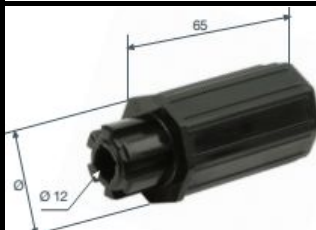

SIFRA ART	OPIS
32096	POKLOPAC ZA REDUKTOR AS