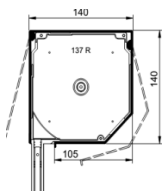

ALUPROF

ROLETNA CJENOVNIK ZA 2020 GODINU

KUTIJA VANJSKA 45 STEPENI 137 ALUPROF

SIFRA ART	BOJA	DUZINA
38187/38185	BIJELA	L-6000
38183/38181	SIVA	L-6000
38191/38189	BRAON	L-6000
38171/38168	RAL 8019	L-6000
38073/38071	ANTRACIT	L-6000