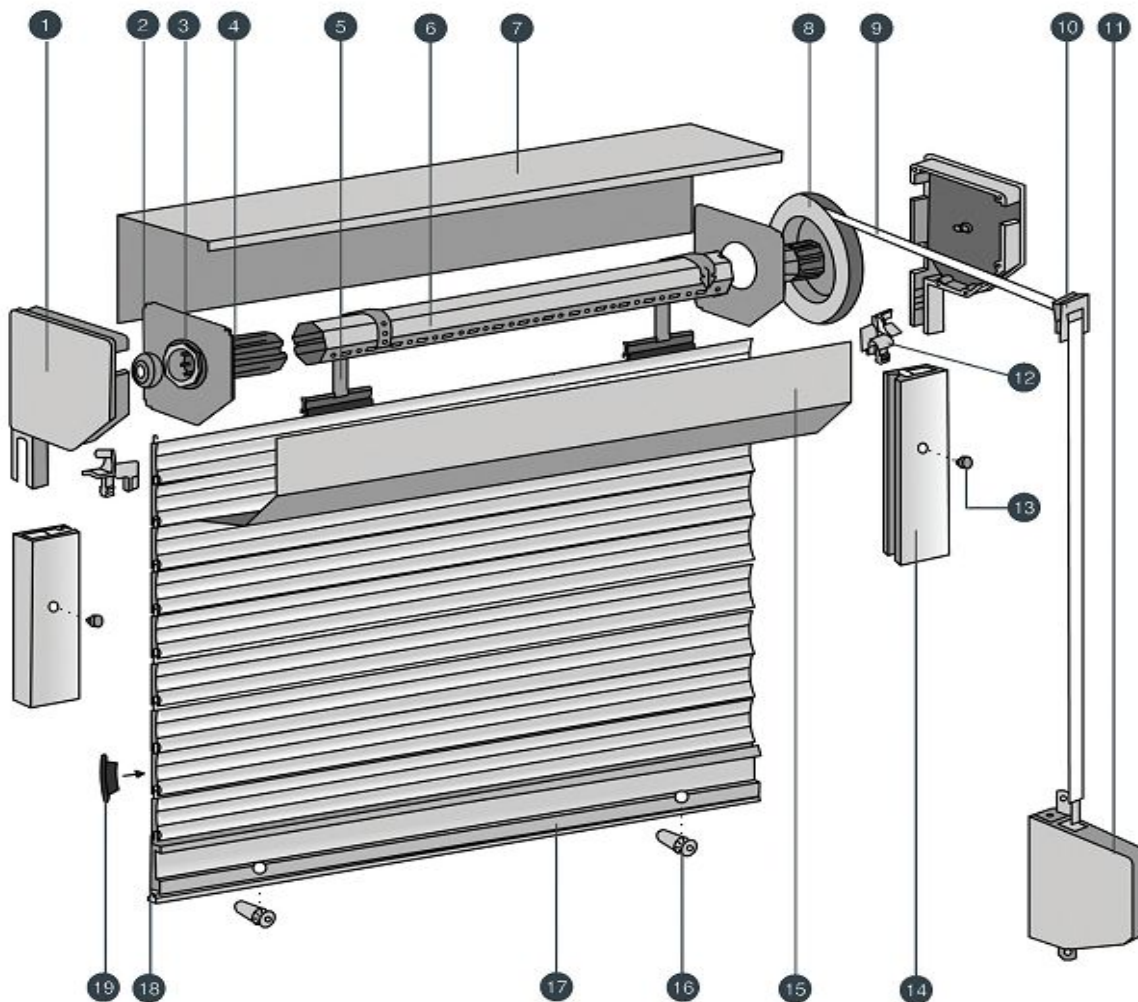

1-Deklo kutije	11-Magacin s trakom
2-Ležaj	12-Pvc vođica
3-Distnacer	13-Čep fi 10
4-Oktogonalni poklopac	14-Kanal za vođenje
5-Konketor lamele	15-Prednji dio kutije
6-Oktogonalna cijev	16-Vanjski stoper
7-Zadnji dio kutije	17-Granični profil
8-Kotur za traku	18-Guma za granični profil
9-Traka	19-Poklopac lamele
10-Ulaz za traku	

EURO-ROAL doo
Sarajevska 17,
74 203 Doboj Jug
tel 032-692-518
info@euroroal.ba

EURO-ROAL doo
Garovci bb
Hadžići
tel 033-420-499
info1@euroroal.ba

EURO-ROAL doo
Ostrožac bb
Cazin
tel 037-518-219
hase.h@euroroal.ba