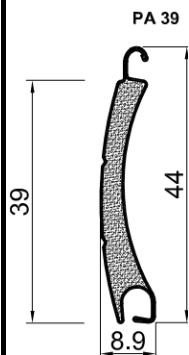

ALUMINIJSKA LAMELA H39 ALUPROF

SIFRA ART	BOJA	DUZINA
38035	BIJELA	L6500
38000	SIVA	L6500
38036	BRAON	L6500
38176	RAL 8019	L6500
38064	ANTRACIT	L6500
38123	ZLATNI HR	L6500
38053	MAHAGONI	L6500

ALUMINIJSKA LAMELA H39 AS

32000	BIJELA	L6500
32001	SIVA	L6500
32002	BRAON	L6500
32137	ANTRACIT	L6500
32070	ZLATNI HR	L6500

SIFRA ART	OPIS
10212	OKTAGONALNA CIJEV FI 40

RNS MKT

SIFRA ART	OPIS
38021	MREZA ZA INTEG.ROLO KOMARNIK 1600X6000 APF
38022	MREZA ZA INTEG.ROLO KOMARNIK 2500X6000 APF