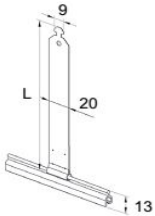

SIFRA ART	OPIS
50159	KONEKTOR LAMELE SA PLASTIKOM