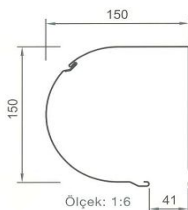

KUTIJA VANJSKA RUND 150 ASAS

SIFRA ART	BOJA	DUZINA
32197/32198	BIJELA	L-6000
32199/32220	SIVA	L-6000
32204/32205	BRAON	L-6000