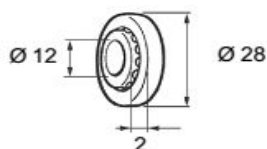

SIFRA ART	OPIS
50254	POKLOPAC LAMELE H39

SIFRA ART	OPIS
50490	KOTUR 120
50491	KOTUR 140

SIFRA ART	OPIS
50492	OKTAGON POKLOPAC PVC 40mm LOF

SIFRA ART	OPIS
50159	KONEKTOR LAMELE SA PLASTIKOM

SIFRA ART	OPIS
10285	LEŽAJ