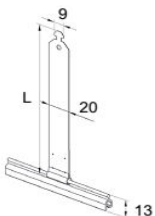

SIFRA ART	OPIS
50159	KONEKTOR LAMELE SA PLASTIKOM