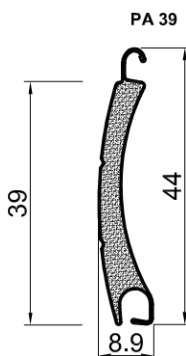

ALUMINIJSKA LAMELA H39 ALUPROF

SIFRA ART	BOJA	DUZINA
38035	BIJELA	L6500
38000	SIVA	L6500
38036	BRAON	L6500
38176	RAL 8019	L6500
38064	ANTRACIT	L6500
38123	ZLATNI HR	L6500
38053	MAHAGONI	L6500

ALUMINIJSKA LAMELA H39 AS

32000	BIJELA	L6500
32001	SIVA	L6500
32002	BRAON	L6500
32317	ANTRACIT	L6500
32070	ZLATNI HR	L6500

SIFRA ART	OPIS
10212	OKTAGONALNA CIJEV FI 40

RNS MKT

SIFRA ART	OPIS
38021	MREZA ZA INTEG.ROLO KOMARNIK 1600X6000 APF
38022	MREZA ZA INTEG.ROLO KOMARNIK 2500X6000 APF