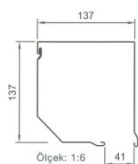

ASAS

ROLETNA CJENOVNIK ZA 2020 GODINU

KUTIJA VANJSKA 45 STEPENI 137 ASAS

SIFRA ART	BOJA	DUZINA
32007/32010	BIJELA	L-6000
32009/32012	SIVA	L-6000
32008/32011	BRAON	L-6000
32068/32069	ZLATNI H	L-6000