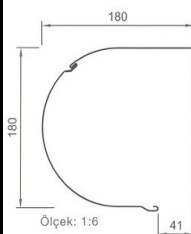

KUTIJA VANJSKA RUND 180 ASAS

SIFRA ART	BOJA	DUZINA
32200/32201	BIJELA	L-6000
32206/32207	SIVA	L-6000
32202/32203	BRAON	L-6000