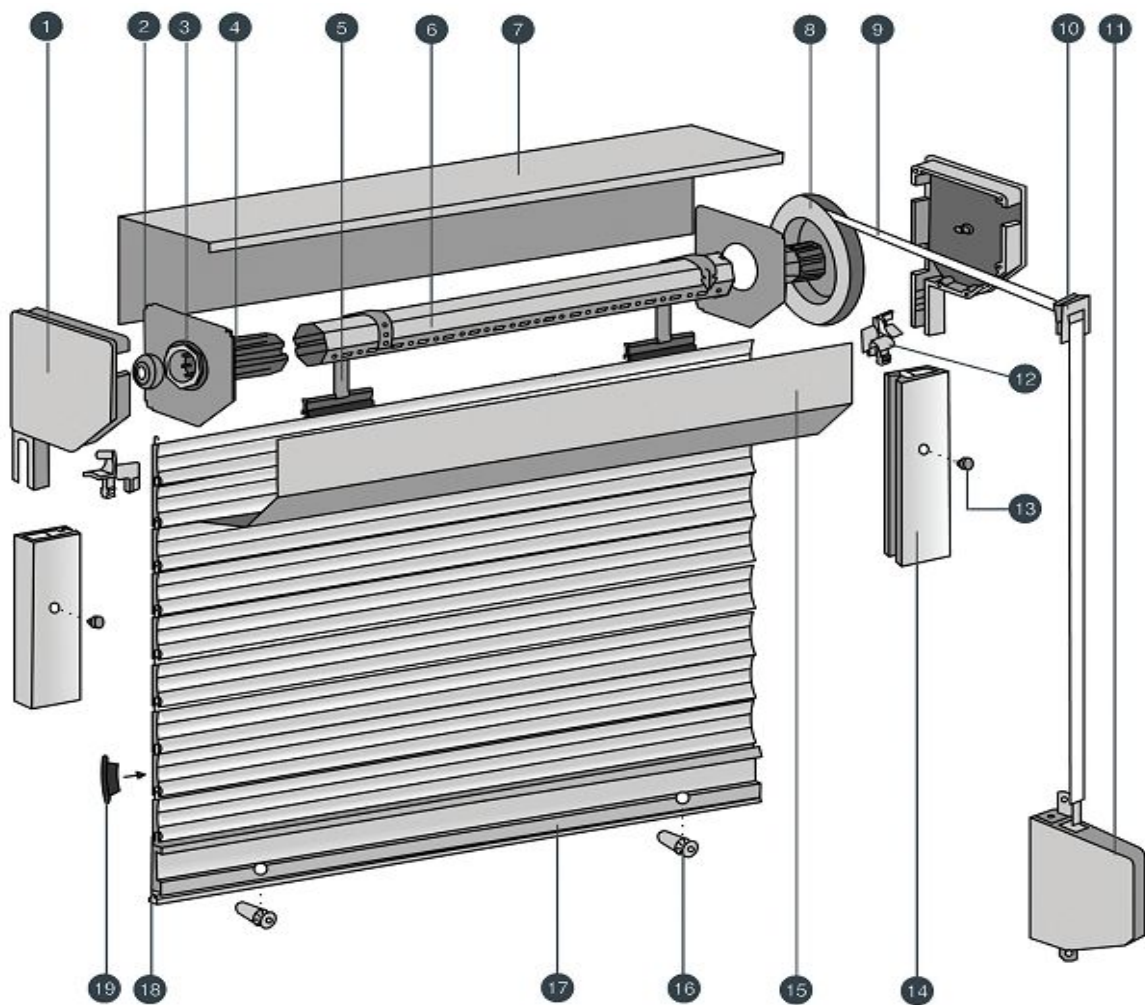

1-Deklo kutije	11-Magacin s trakom
2-Ležaj	12-Pvc vođica
3-Distnacer	13-Čep fi 10
4-Oktogonalni poklopac	14-Kanal za vođenje
5-Konketor lamele	15-Prednji dio kutije
6-Oktogonalna cijev	16-Vanjski stoper
7-Zadnji dio kutije	17-Granični profil
8-Kotur za traku	18-Guma za granični profil
9-Traka	19-Poklopac lamele
10-Ulaz za traku	

EURO-ROAL doo
Sarajevska 17,
74 203 Doboj Jug
tel 032-692-518
info@euroroal.ba

EURO-ROAL doo
Garovci bb
Hadžići
tel 033-420-499
info1@euroroal.ba

EURO-ROAL doo
Ostrožac bb
Cazin
tel 037-518-219
hase.h@euroroal.ba