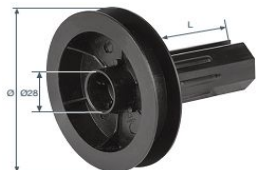

SIFRA ART	OPIS
50490	KOTUR 120
50491	KOTUR 140