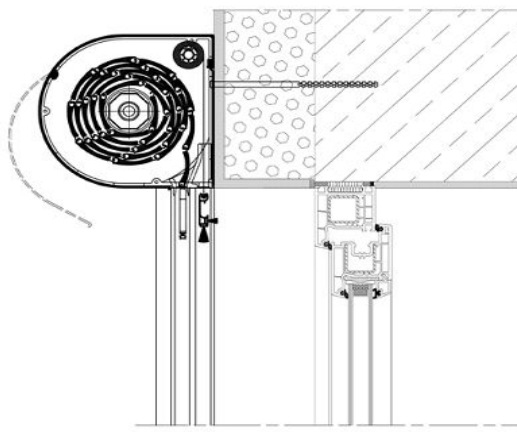

EURO-ROAL doo
Sarajevska 17,
74 203 Doboj Jug
tel 032-692-518
info@euroroal.ba

EURO-ROAL doo
Garovci bb
Hadžići
tel 033-420-499
info1@euroroal.ba

EURO-ROAL doo
Ostrožac bb
Cazin
tel 037-518-219
hase.h@euroroal.ba