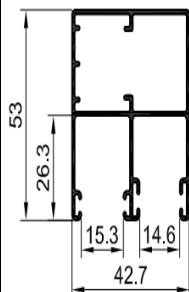

VODILICE DVODJELNE ZA ROLETNU I KOMARNIK

SIFRA ART	BOJA	DUZINA
38025	BIJELA	L-6000
38024	SIVA	L-6000
38049	BRAON	L-6000
38193	RAL 8019	L-6000
38070	ANTRACIT	L-6000
38105	ZLATNI HR	L-6000