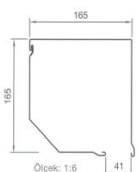

KUTIJA VANJSKA 45 STEPENI 165 ASAS

SIFRA ART	BOJA	DUZINA
32013/32016	BIJELA	L-6000
32015/32018	SIVA	L-6000
32014/32017	BRAON	L-6000
32113/32112	ZLATNI H	L-6000