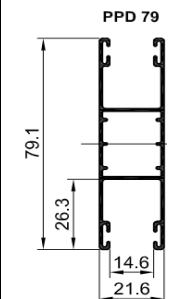

VODILICE DVODJELNE ZA ROLETNU (H-VODILICA)

SIFRA ART	BOJA	DUZINA
38178	BIJELA	L-6000
38030	SIVA	L-6000
38031	BRAON	L-6000
38180	RAL 8019	L-6000
38179	ANTRACIT	L-6000
	ZLATNI HR	L-6000

GRANIČNI PROFIL ZA LAMELU (POČETNA)

SIFRA ART	BOJA	DUZINA
38035	BIJELA	L-6000
38000	SIVA	L-6000
38036	BRAON	L-6000
38176	RAL 8019	L-6000
38064	ANTRACIT	L-6000
38123	ZLATNI HR	L-6000