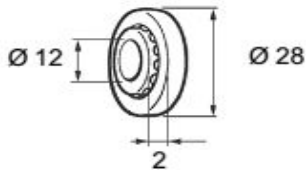

SIFRA ART	OPIS
10285	LEŽAJ