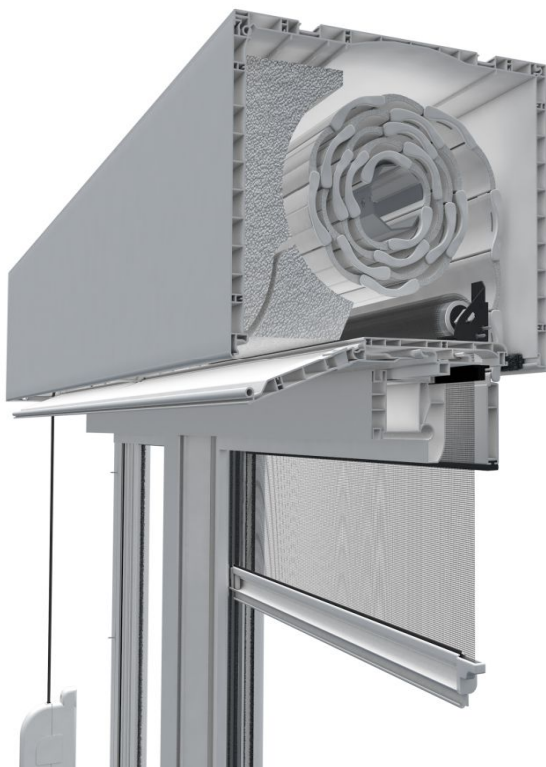

EURO-ROAL doo
Sarajevska 17,
74 203 Doboj Jug
tel 032-692-518
info@euroroal.ba

EURO-ROAL doo
Garovci bb
Hadžići
tel 033-420-499
info1@euroroal.ba

EURO-ROAL doo
Ostrožac bb
Cazin
tel 037-518-219
hase.h@euroroal.ba