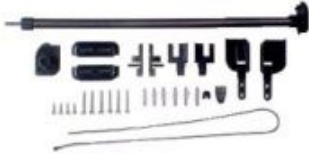

ŠIFRA ART	OPIS
39716	PVC ROLET.CEPOVI VODILICE LB

ŠIFRA ART	OPIS
39714	PVC ROLET.KONEKTOR KUTIJE I PROFILA LB

ŠIFRA ART	OPIS
39711	PVC ROLET.PODJELA 195MM LB

ŠIFRA ART	OPIS
39715	PVC ROLET.IZOL.PJENA 195X230 LB