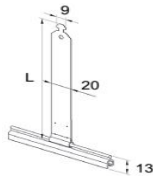

ŠIFRA ART	OPIS
39716	PVC ROLET.CEPOVI VODILICE LB

ŠIFRA ART	OPIS
39714	PVC ROLET.KONEKTOR KUTIJE I PROFILA LB

ŠIFRA ART	OPIS
39711	PVC ROLET.PODJELA 195MM LB

ŠIFRA ART	OPIS
39715	PVC ROLET.IZOL.PJENA 195X230 LB

ŠIFRA ART	OPIS
39708	PVC ROLET.SET ZA KOMARNIK 170 LB
39709	PVC ROLET.SET ZA KOMARNIK 240 LB

ŠIFRA ART	OPIS
32102	PVC ROLET.VIJAK AS

ŠIFRA ART	OPIS
50492	OKTAGON POKLOPAC PVC 40mm LOF

ŠIFRA ART	OPIS
50491	KOTUR 140

SIFRA ART	OPIS
50159	KONEKTOR LAMELE SA PLASTIKOM

SIFRA ART	OPIS
10285	LEŽAJ

SIFRA ART	OPIS
50386	SKRIVENI STOPER

SIFRA ART	OPIS
33500	MAGACIN TRAKA SVE BOJE