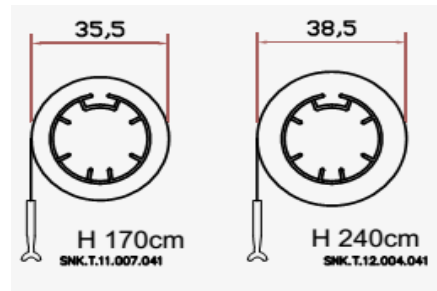

ŠIFRA ART	OPIS
32251	PVC MREZA INTEG.KOMARNIKA 170 AS
32283	PVC MREZA INTEG.KOMARNIKA 240 CM