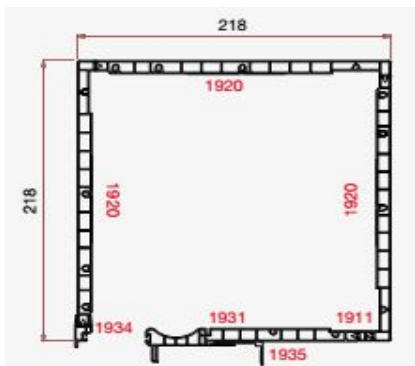

1942 : 218 x 188 mm box set - for isolation

PVC KUTIJA 1941
DIM.188X188 mm
L-6000 mm

PVC KUTIJA 1942
DIM.188X188 mm
L-6000 mm

ŞİFRA ART	OPIS
32146	PVC ROLET.KUTIJA 188X188 BIJ.AS

ŞİFRA ART	OPIS
32147	PVC ROLET.KUTIJA 218X188 BIJ.AS

ŞİFRA ART	OPIS
32100	PVC ROLET.BOCNI SET 188X188 AS
32196	PVC ROLET.BOCNI SET 188X188 BRAON AS

ŠIFRA ART	OPIS
32101	PVC ROLET.BOCNI SET 218X188 AS
33076	PVC ROLET.BOCNI SET 218X188 BRAON AS

ŠIFRA ART	OPIS
32148	PVC ROLET. VODILICA BIJELA AS 6500
32194	PVC ROLET. VODILICA Z.HRAST AS

ŠIFRA ART	OPIS
32149	PVC ROLET.H PROFIL ZA PODJELU AS
32210	PVC ROLET.H PROFIL ZA PODJELU Z.HRAST A

ŠIFRA ART	OPIS
32099	PVC ROLET.IZOL.PJENA AS

PVC KUTIJA SA INTEGRISANIM KOMARNIKOM AS

PVC KUTIJA 1947
DIM.218X218mm
L-6000 mm

ŠIFRA ART	OPIS
32252	PVC ROLET.KUTIJA SA KOMAR 218X218 BIJ.AS
32253	PVC ROLET.KUTIJA SA KOMAR 218X218 Z.HRAS

ŠIFRA ART	OPIS
32241	PVC ROLET.BOCNI SET 218X218 ZA KOM. AS
32242	PVC ROLET.KUTIJA SA KOMAR 218X218 Z.HRAS