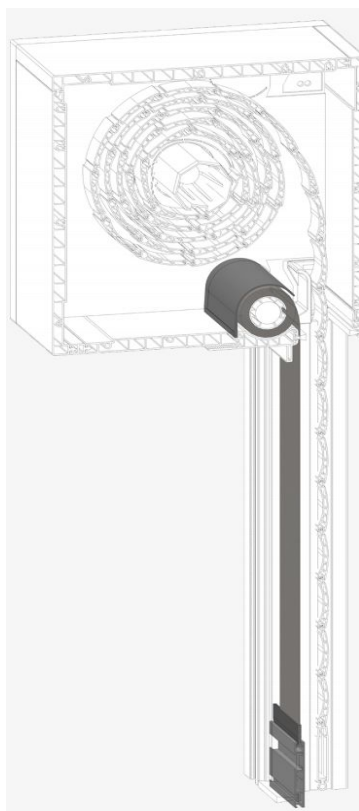

EURO-ROAL doo
Sarajevska 17,
74 203 Doboj Jug
tel 032-692-518
info@euroroal.ba

EURO-ROAL doo
Garovci bb
Hadžići
tel 033-420-499
info1@euroroal.ba

EURO-ROAL doo
Ostrožac bb
Cazin
tel 037-518-219
hase.h@euroroal.ba