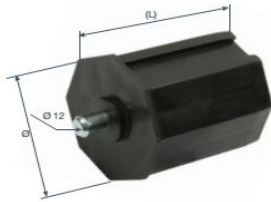

ŠIFRA ART	OPIS
32159	PVC OKTAGONALNI POKLOPAC