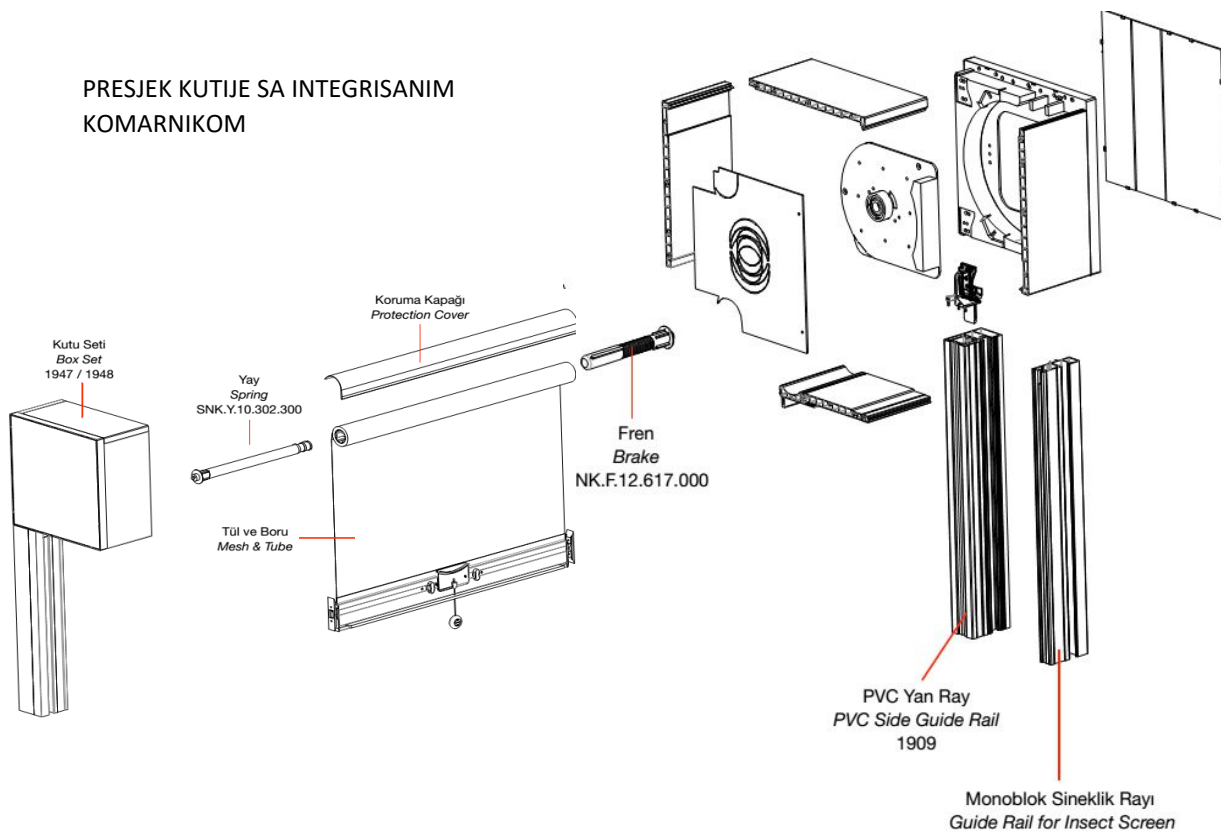

PRESJEK KUTIJE SA INTEGRISANIM
KOMARNIKOM

1947 -kutija
SNK.Y.10.302.300-opruga set
Mesh-mreža komarnika
Protection cover-aluminijski poklopac
Brake-kočnica