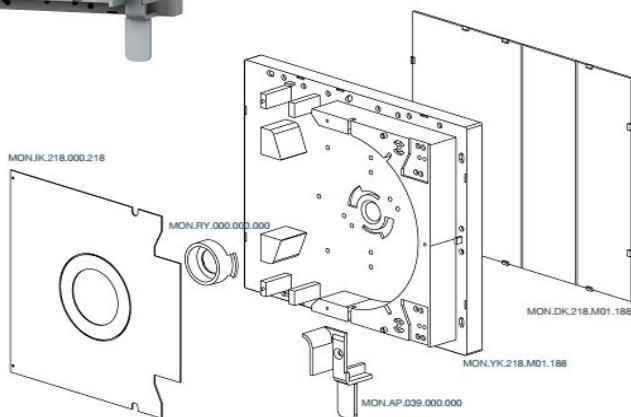

1942 : 218 x 188 mm box set - for isolation

PVC KUTIJA 1941
DIM.188X188 mm
L-6000 mm

PVC KUTIJA 1942
DIM.188X188 mm
L-6000 mm

ŞİFRA ART	OPIS
32146	PVC ROLET.KUTIJA 188X188 BIJ.AS

ŞİFRA ART	OPIS
32147	PVC ROLET.KUTIJA 218X188 BIJ.AS

ŞİFRA ART	OPIS
32100	PVC ROLET.BOCNI SET 188X188 AS
32196	PVC ROLET.BOCNI SET 188X188 BRAON AS

ŠIFRA ART	OPIS
32101	PVC ROLET.BOCNI SET 218X188 AS
33076	PVC ROLET.BOCNI SET 218X188 BRAON AS

ŠIFRA ART	OPIS
32148	PVC ROLET. VODILICA BIJELA AS 6500
32194	PVC ROLET. VODILICA Z.HRAST AS