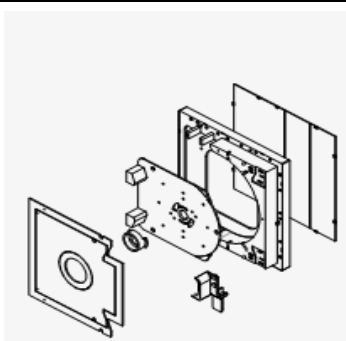

ŠIFRA ART	OPIS
32241	PVC ROLET.BOCNI SET 218X218 ZA KOM. AS
32242	PVC ROLET.KUTIJA SA KOMAR 218X218 Z.HRAS