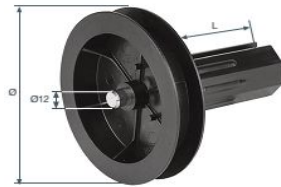

ŠIFRA ART	OPIS
33077	PVC OKVIR ZA PODJELU NOVI 218X188 AS

ŠIFRA ART	OPIS
32258	PVC OKVIR ZA PODJELU NOVI 218X218 AS

ŠIFRA ART	OPIS
32235	PVC DISTANCER ZA PODJELU NOVI

ŠIFRA ART	OPIS
32159	PVC OKTAGONALNI POKLOPAC