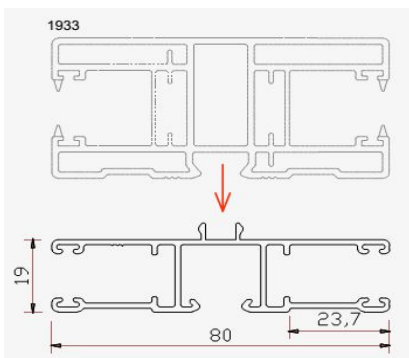

PVC H PROFIL ZA PODJELU 1933

AL.H PROFIL ZA PODJELU ZA KOMARNIK L6000

ŠIFRA ART	OPIS
32246	PVC .H PROFIL ZA PODJELU ZA INTEG 9016
32247	PVC .H PROFIL ZA PODJELU ZA INTEG 8014

ŠIFRA ART	OPIS
32249	PVC KOM.GRANIČ.PR BIJELA L-6 AS
32250	PVC KOM.GRANIČ.PR 8014 L-6 AS