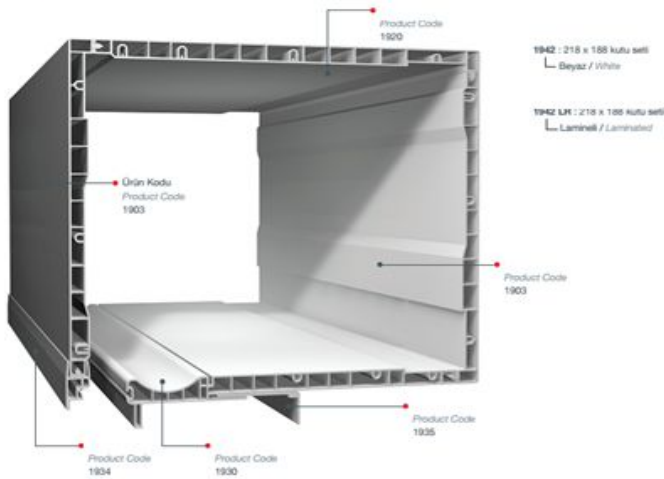

1942 : 218 x 188 mm box set - for isolation

PVC KUTIJA 1941
DIM.188X188 mm
L-6000 mm

PVC KUTIJA 1942
DIM.188X188 mm
L-6000 mm

ŞİFRA ART	OPIS
32146	PVC ROLET.KUTIJA 188X188 BIJ.AS

ŞİFRA ART	OPIS
32147	PVC ROLET.KUTIJA 218X188 BIJ.AS