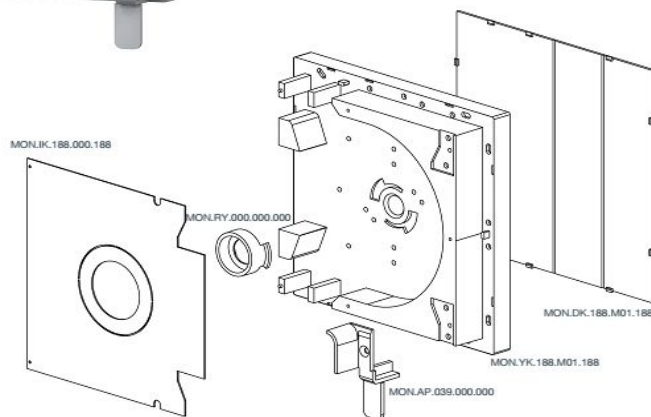

1942 : 218 x 188 mm box set - for isolation

PVC KUTIJA 1941
DIM.188X188 mm
L-6000 mm

PVC KUTIJA 1942
DIM.188X188 mm
L-6000 mm

ŞİFRA ART	OPIS
32146	PVC ROLET.KUTIJA 188X188 BIJ.AS

ŞİFRA ART	OPIS
32147	PVC ROLET.KUTIJA 218X188 BIJ.AS