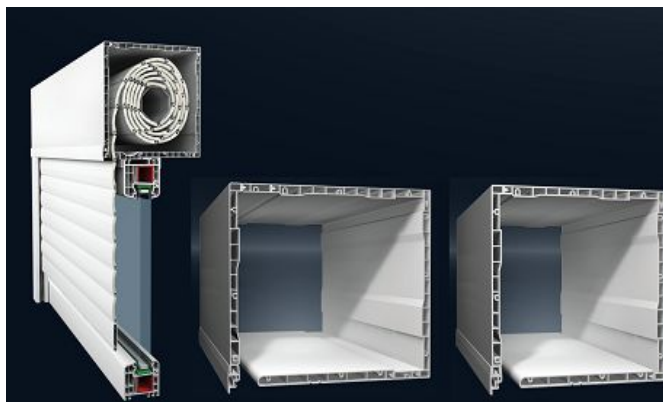

EURO-ROAL doo
Sarajevska 17,
74 203 Doboj Jug
tel 032-692-518
info@euroroal.ba

EURO-ROAL doo
Garovci bb
Hadžići
tel 033-420-499
info1@euroroal.ba

EURO-ROAL doo
Ostrožac bb
Cazin
tel 037-518-219
hase.h@euroroal.ba