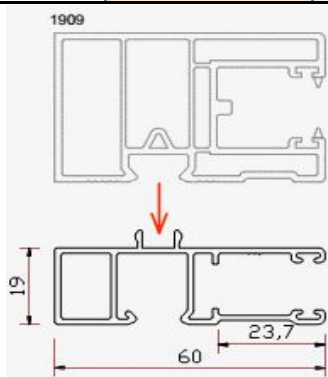

1942 : 218 x 188 mm box set - for isolation

PVC KUTIJA 1941
DIM.188X188 mm
L-6000 mm

PVC KUTIJA 1942
DIM.188X188 mm
L-6000 mm

ŞİFRA ART	OPIS
32146	PVC ROLET.KUTIJA 188X188 BIJ.AS

ŞİFRA ART	OPIS
32147	PVC ROLET.KUTIJA 218X188 BIJ.AS

ŞİFRA ART	OPIS
32100	PVC ROLET.BOCNI SET 188X188 AS
32196	PVC ROLET.BOCNI SET 188X188 BRAON AS

ŠIFRA ART	OPIS
32101	PVC ROLET.BOCNI SET 218X188 AS
33076	PVC ROLET.BOCNI SET 218X188 BRAON AS

ŠIFRA ART	OPIS
32148	PVC ROLET. VODILICA BIJELA AS 6500
32194	PVC ROLET. VODILICA Z.HRAST AS

ŠIFRA ART	OPIS
32149	PVC ROLET.H PROFIL ZA PODJELU AS
32210	PVC ROLET.H PROFIL ZA PODJELU Z.HRAST A

ŠIFRA ART	OPIS
32099	PVC ROLET.IZOL.PJENA AS

PVC KUTIJA SA INTEGRISANIM KOMARNIKOM AS

PVC KUTIJA 1947
DIM.218X218mm
L-6000 mm

ŠIFRA ART	OPIS
32252	PVC ROLET.KUTIJA SA KOMAR 218X218 BIJ.AS
32253	PVC ROLET.KUTIJA SA KOMAR 218X218 Z.HRAS

ŠIFRA ART	OPIS
32241	PVC ROLET.BOCNI SET 218X218 ZA KOM. AS
32242	PVC ROLET.KUTIJA SA KOMAR 218X218 Z.HRAS