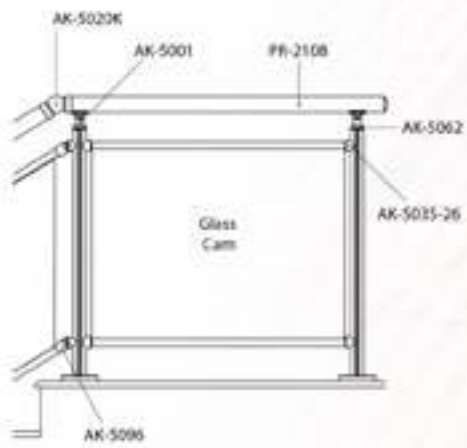

ALUMINIJSKA OGRADA VISOKI SJAJ I MAT