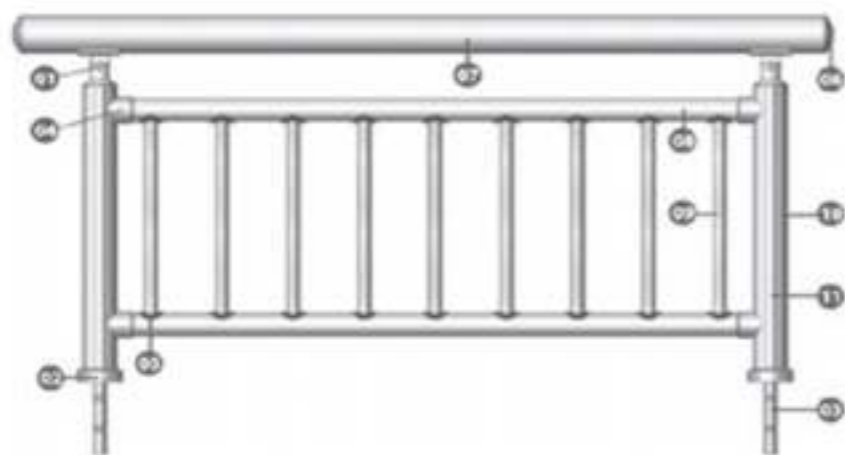

NA SKICI	OZNAKA KATALOG	OPIS
O1	DK-9002	KON.FLEKS.ZA CIJEV 50 DEM
O2	DK-9201	LAMELA ZA VER. ANKER DEM
O3	DK-9901	VERTIK.ANKER ZA STUB 40mm DEM
O4	DK-9113	KON.ZA PROF. 30mm I STUB 40 DEM
O6	DK-9556	POKL.ZA CIJEV 50mm UNUTR. DEM
O7	94-1949	CIJEV F150X1.5mm DEM
O8		CIJEV SA RUPAMA 30mm DEM
O9	94-2565	CIJEV F116mm DEM
10	94-1787	STUB F140mm OJACANI DEM
11	94-1788	POKL.VERT. ZA STUB 40mm DEM