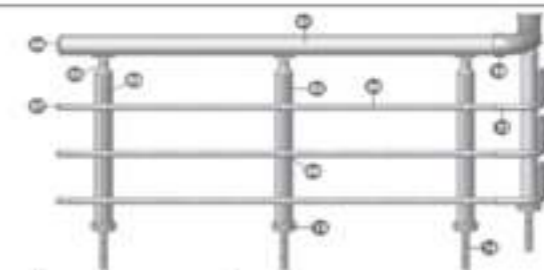

UGAO PODESIVI ZA RUKOHVATE 60X25			
	Šifra artikla	Naziv artikla	Cijena/KOM
	35152	LIGHT S.-UGAO PODES.ZA RUKOH.60X25 DEM	
	35100	MAT-UGAO PODES.ZA RUKOH.60X25 DEM	

Napomena:

SPOJKA			
	Šifra artikla	Naziv artikla	Cijena/KOM
	35153	LIGHT S.-PROM.UG.2CIJ.60X25 I ST.CET.DEM	
	35101	MAT-PROM.UG.2 CIJ.60X25 I ST.CETVR. DEM	

Napomena:

UGAO PODESIVI ZA CIJEV 15X15			
	Šifra artikla	Naziv artikla	Cijena/KOM
	35150	LIGHT S.-UGAO PODES.ZA CIJ.15X15mm DEM	
	35099	MAT-UGAO PODES.ZA CIJ.15X15mm DEM	

Napomena:

POKLOPAC ZA CIJEV KV 15			
	Šifra artikla	Naziv artikla	Cijena/KOM
	35193	LIGHT S.-POKL.ZA CIJEV 15mm DEM	
	35102	MAT-POKL.ZA CIJEV 15mm DEM	

Napomena:

POKLOPAC ZA ČETVRTASTI STUB UNUTRAŠNJI			
	Šifra artikla	Naziv artikla	Cijena/KOM
	35154	LIGHT S.-POKL.ZA STUB CETVRT.UNUTR. DEM	
	35110	MAT-POKL.ZA STUB CETVRT.UNUTR. DEM	

Napomena:

POKLOPAC ZA CIJEV 60X25 UNUTRAŠNJI			
	Šifra artikla	Naziv artikla	Cijena/KOM
	35155	LIGHT S.-POKL.ZA CIJ.60X25mm UNUTR. DEM	
	35103	MAT-POKL.ZA CIJ.60X25mm UNUTR. DEM	

Napomena:

DRŽAČ ZA CIJEV 15mm			
	Šifra artikla	Naziv artikla	Cijena/KOM
	35156	LIGHT S.-DRZAC ZA CIJ.15mm	
	35104	MAT-DRZAC ZA CIJ.15mm DEM	

Napomena:

DRŽAČ STAKLA ZA ČETVRTASTI STUB			
	Šifra artikla	Naziv artikla	Cijena/KOM
	35197	LIGHT S.-DRZAC STAKLA ZA CETV.STUB DEM	
	35198	MAT-DRZAC STAKLA ZA CETV.STUB DEM	

Napomena:

NA ZEM. IZMJER	OPIS	OPIS
01	94-1540	CIJEV 15x15x1,5mm DEM
02	94-1787	STUB 60x25mm GALVANIZIRAN DEM
03	94-1788	POKL. VERT. ZA STUB 60x25mm DEM
04	94-2505	CIJEV 15x15mm DEM
05	DK-9002	KON.FIKS.ZA CIJEV 15 DEM
06	DK-9018	POKL. ZA CIJEV 15mm UNUTR. DEM
07	DK-9012	POKL. ZA CIJEV 15mm UNUTR. DEM
08	DK-9003	DRZAC ZA CIJ. 15mm NA STUBU
09	DK-9022	KON. ZIDNA ZA 15x15 2x C 15mm DEM
10	DK-9002	POKL. VERT. ZA CIJ. 15mm DEM
11	DK-9412	UGAO SPOJKA ZA CIJ. 15mm DEM
12	DK-9401	UGAO SPOJKA ZA CIJ. 15mm DEM
13	DK-9001	LAMELA ZA VERT. ANKER DEM
14	DK-9801	VERTIKALNI ANKER ZA STUB 60x25mm DEM

Maksimalna rastojanja između nosača stubova ograde zavisi od namjene objekta:
- privatni stambeni objekti L_{max}=1500 mm
- javni objekti L_{max}=1000 mm