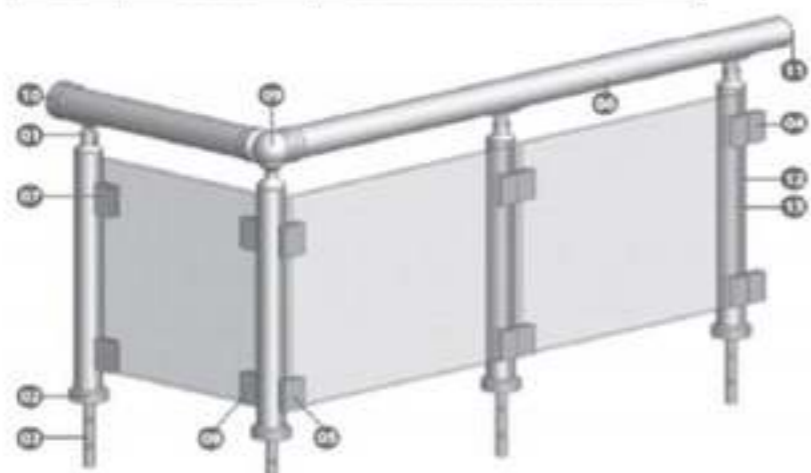

Napomena:

NA ZEM. IZMJER	OPIS	OPIS
01	94-1540	CIJEV 15x15x1,5mm DEM
02	94-1787	STUB 60x25mm GALVANIZIRAN DEM
03	94-1788	POKL. VERT. ZA STUB 60x25mm DEM
04	94-2505	CIJEV 15x15mm DEM
05	DK-9002	KON.FIKS.ZA CIJEV 15 DEM
06	DK-9018	POKL. ZA CIJEV 15mm UNUTR. DEM
07	DK-9012	POKL. ZA CIJEV 15mm UNUTR. DEM
08	DK-9003	DRZAC ZA CIJ. 15mm NA STUBU
09	DK-9022	KON. ZIDNA ZA 15x15 2x C 15mm DEM
10	DK-9002	POKL. VERT. ZA CIJ. 15mm DEM
11	DK-9412	UGAO SPOJKA ZA CIJ. 15mm DEM
12	DK-9401	UGAO SPOJKA ZA CIJ. 15mm DEM
13	DK-9001	LAMELA ZA VERT. ANKER DEM
14	DK-9801	VERTIKALNI ANKER ZA STUB 60x25mm DEM

Maksimalna rastojanja između nosača stubova ograde zavisi od namjene objekta:
 - privatni stambeni objekti L_{max}=1500 mm
 - javni objekti L_{max}=1000 mm

NA SKICI	OZNAKA KATALOG	OPIS
O1	DK-9002	KON.FLEKS.ZA CIJEV 50 DEM
O2	DK-9201	LAMELA ZA VER. ANKER DEM
O3	DK-9901	VERTIK.ANKER ZA STUB 40mm DEM
O4	DK-9113	KON.ZA PROF. 30mm I STUB 40 DEM
O6	DK-9556	POKL.ZA CIJEV 50mm UNUTR. DEM
O7	94-1949	CIJEV F150X1.5mm DEM
O8		CIJEV SA RUPAMA 30mm DEM
O9	94-2565	CIJEV F116mm DEM
10	94-1787	STUB F140mm OJACANI DEM
11	94-1788	POKL.VERT. ZA STUB 40mm DEM