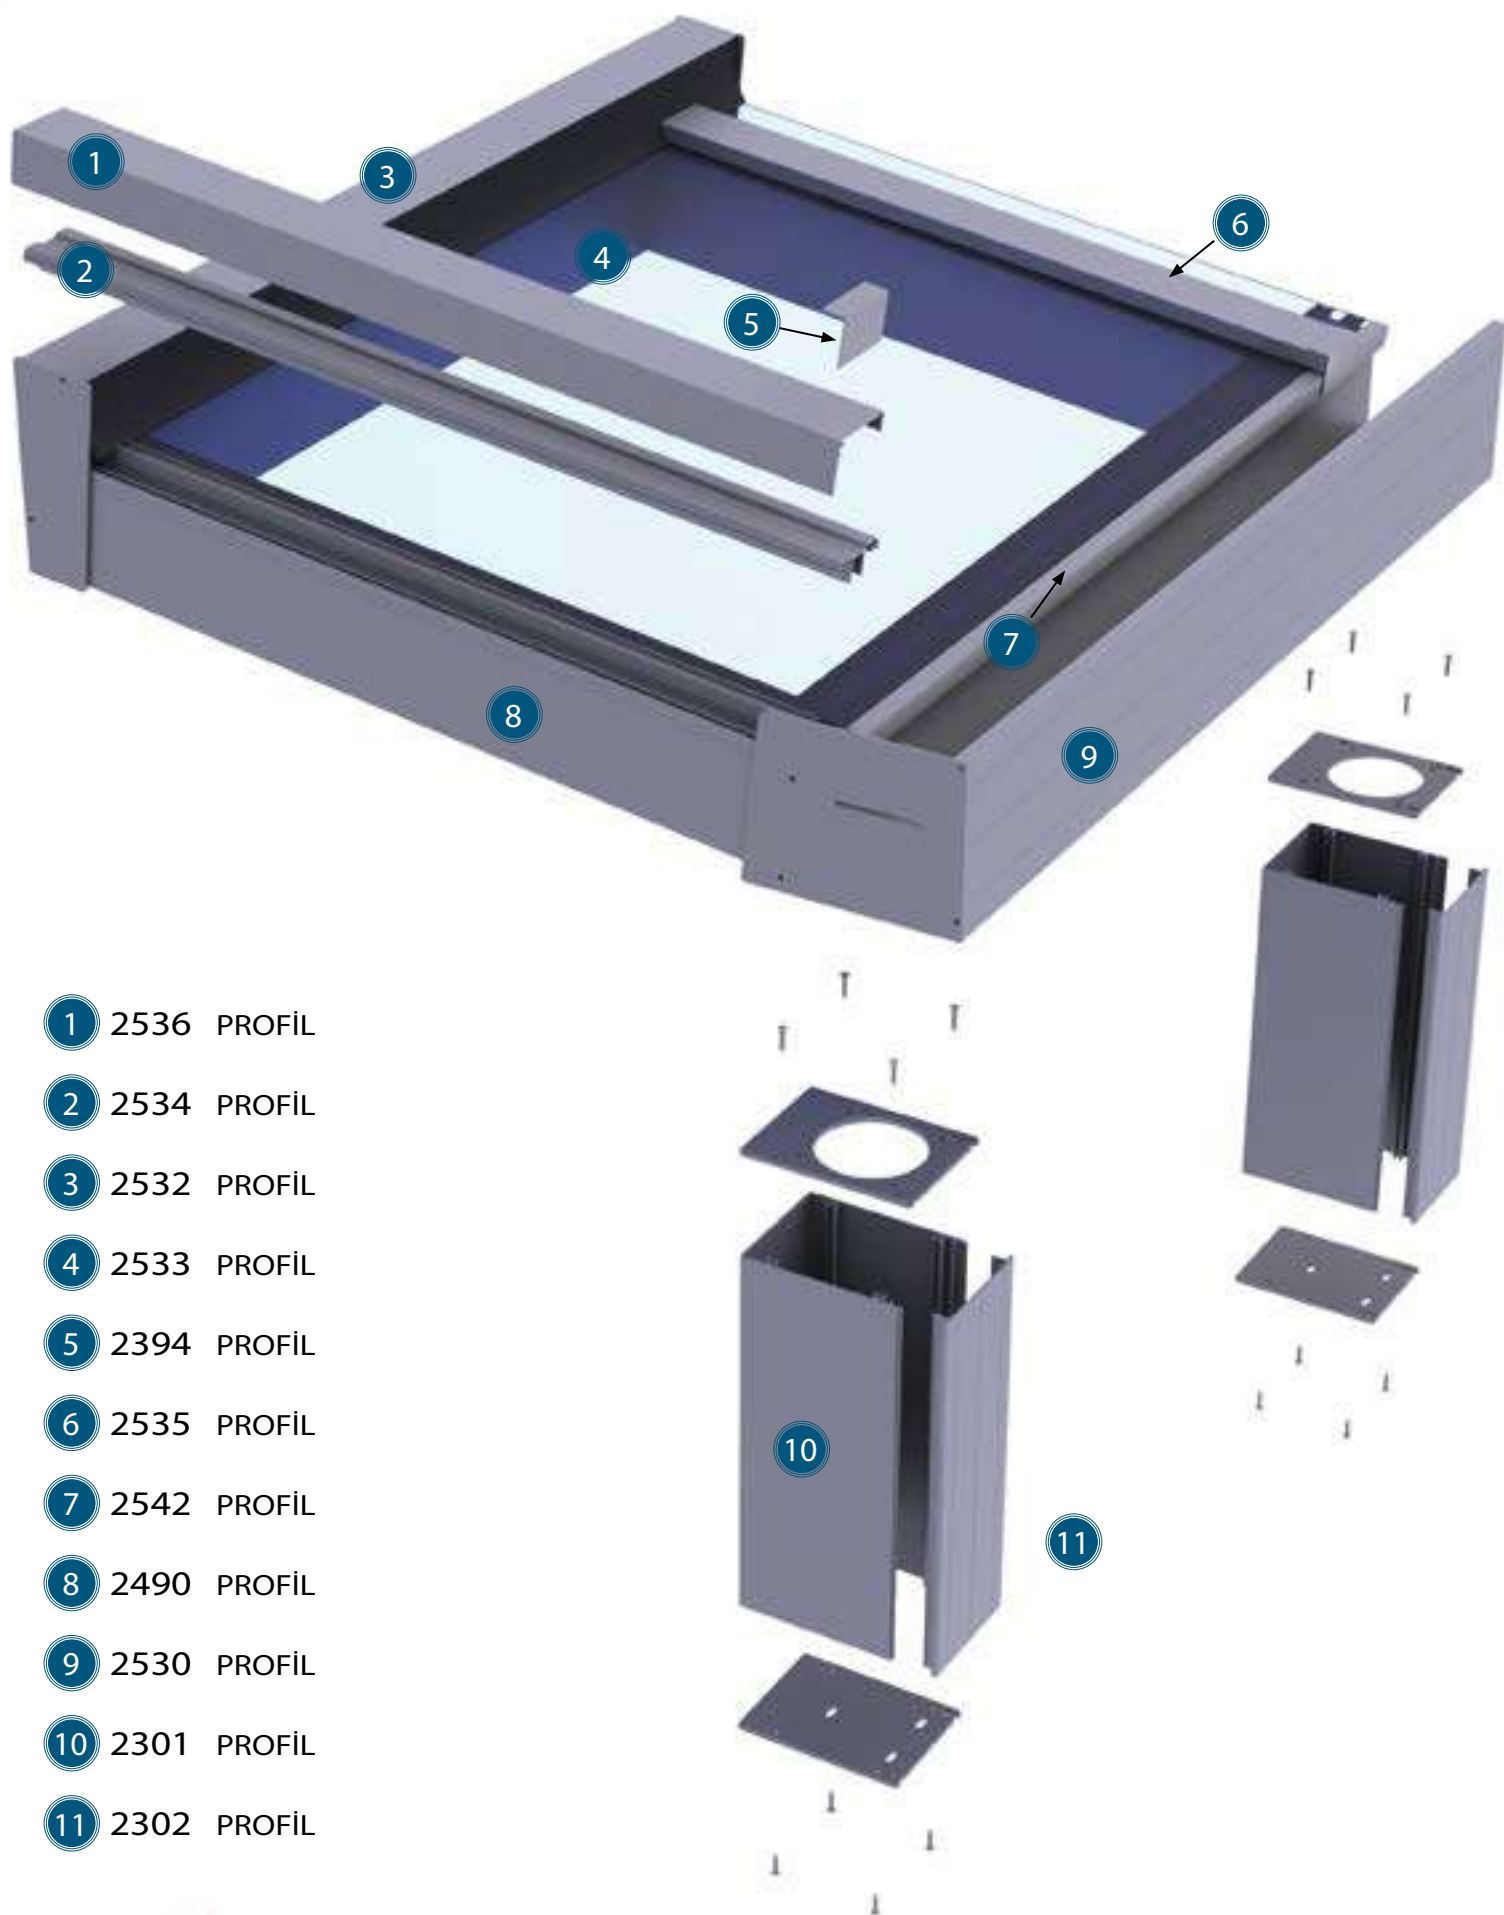

Product Code: 2935

Weight kg/m: 2,440
(120 x 60 x 1,6mm)

A

B

A

B

- 1 2536 PROFIL
- 2 2534 PROFIL
- 3 2532 PROFIL
- 4 2533 PROFIL
- 5 2394 PROFIL
- 6 2535 PROFIL
- 7 2542 PROFIL
- 8 2490 PROFIL
- 9 2530 PROFIL
- 10 2301 PROFIL
- 11 2302 PROFIL