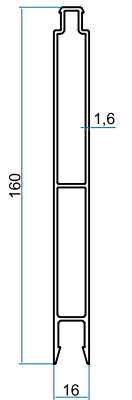

Profile No	kg/m
2532	2,651

Profile No	kg/m
2111	3,044

Profile No	kg/m
2301	3,033

Profile No	kg/m
2302	0,846

Profile No	kg/m
2539	0,290

Profile No	kg/m
2538	0,210

Profile No	kg/m
2542	0,180

Profile No	kg/m
2543	0,230

Profile No	kg/m
2544	0,240

Profile No	kg/m
2545	0,285

Profile No	kg/m
2394	0,177

Profile No	kg/m
2935	1,721

Profile No	kg/m
2490	1,721

Profile No	kg/m
2534	0,515

Profile No	kg/m
2535	0,312

Profile No	kg/m
2536	0,415

Profile No	kg/m
2546	1,591

SISTEM STAKLENE BAŠTE | WINTERGARDEN SYSTEM

Zadnji Nosač
Winter Garden Rear Hanger

Product Code : 2532

Weight kg/m: 2,651
(191 x 69 x 1,8mm)

Stub 110x145
Winter Garden 110x145 Column

Product Code : 2111

Weight kg/m: 3,044
(145 x 110 x 1,85mm)

Poklopac Slivnika / Stuba 110x145
Winter Garden 110x145 Column Cover

Product Code : 2302

Weight kg/m: 0,846
(17 x 110 x 2,3mm)

Stub / Slivnik 110x145
Winter Garden 110x145 Column