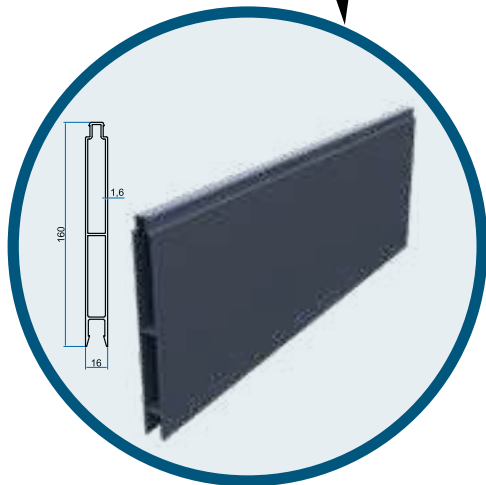

Product Code: 2935

Weight kg/m: 2,440
(120 x 60 x 1,6mm)

A

B

A

B

- 1 2536 PROFIL
- 2 2534 PROFIL
- 3 2532 PROFIL
- 4 2533 PROFIL
- 5 2394 PROFIL
- 6 2535 PROFIL
- 7 2542 PROFIL
- 8 2490 PROFIL
- 9 2530 PROFIL
- 10 2301 PROFIL
- 11 2302 PROFIL