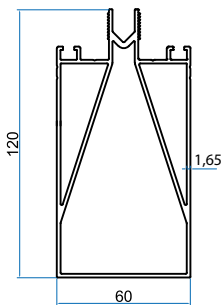

Profile No	kg/m
2532	2,651

Profile No	kg/m
2111	3,044

Profile No	kg/m
2301	3,033

Profile No	kg/m
2302	0,846

Profile No	kg/m
2539	0,290

Profile No	kg/m
2538	0,210

Profile No	kg/m
2542	0,180

Profile No	kg/m
2543	0,230

Profile No	kg/m
2544	0,240

Profile No	kg/m
2545	0,285

Profile No	kg/m
2394	0,177

Profile No	kg/m
2935	1,721

Profile No	kg/m
2490	1,721

Profile No	kg/m
2534	0,515

Profile No	kg/m
2535	0,312

Profile No	kg/m
2536	0,415

Profile No	kg/m
2546	1,591

SISTEM STAKLENE BAŠTE | WINTERGARDEN SYSTEM

Zadnji Nosač
Winter Garden Rear Hanger

Product Code : 2532

Weight kg/m: 2,651
(191 x 69 x 1,8mm)

Stub 110x145
Winter Garden 110x145 Column

Product Code : 2111

Weight kg/m: 3,044
(145 x 110 x 1,85mm)

Poklopac Slivnika / Stuba 110x145
Winter Garden 110x145 Column Cover

Product Code : 2302

Weight kg/m: 0,846
(17 x 110 x 2,3mm)

Stub / Slivnik 110x145
Winter Garden 110x145 Column