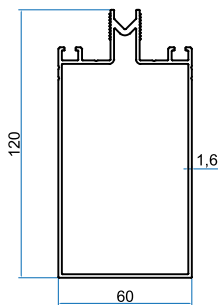

Profile No	kg/m
2532	2,651

Profile No	kg/m
2111	3,044

Profile No	kg/m
2301	3,033

Profile No	kg/m
2302	0,846

Profile No	kg/m
2539	0,290

Profile No	kg/m
2538	0,210

Profile No	kg/m
2542	0,180

Profile No	kg/m
2543	0,230

Profile No	kg/m
2544	0,240

Profile No	kg/m
2545	0,285

Profile No	kg/m
2394	0,177

Profile No	kg/m
2935	1,721

Profile No	kg/m
2490	1,721

Profile No	kg/m
2534	0,515

Profile No	kg/m
2535	0,312

Profile No	kg/m
2536	0,415

Product Code : 2111

Weight kg/m: 3,044
(145 x 110 x 1,85mm)

Poklopac Slivnika / Stuba 110x145
Winter Garden 110x145 Column Cover

Product Code : 2302

Weight kg/m: 0,846
(17 x 110 x 2,3mm)

Stub / Slivnik 110x145
Winter Garden 110x145 Column